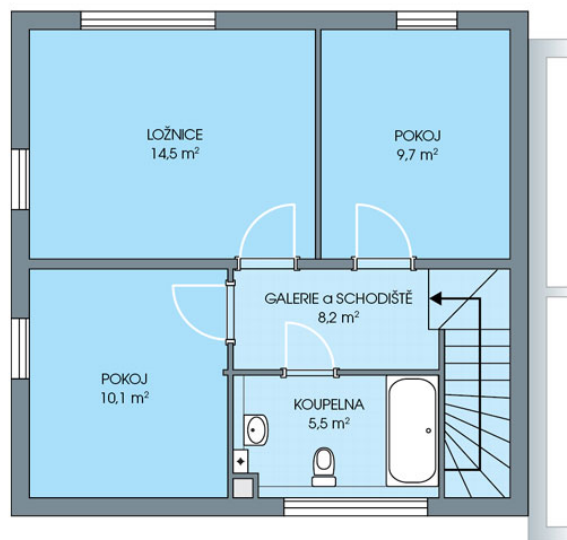

RODINNÉ DOMY - Praha - Nehvizdy VII

UNO CITY, č. 19

Dispozice: 4+1
Podlahová plocha: 96.0 m²
Velikost pozemku: 395.0 m²

1. NP

2. NP

SITUAČNÍ PLÁN

Veškeré texty, materiály, dokumenty, údaje, modely, vizualizace, vyobrazení a jiné podklady prezentované na těchto webových stránkách jsou pouze ilustrační, nejsou závazné a nepředstavují nabídku ani návrh na uzavření smlouvy. Provozovatel těchto webových stránek si zároveň vyhrazuje právo na jejich změnu.