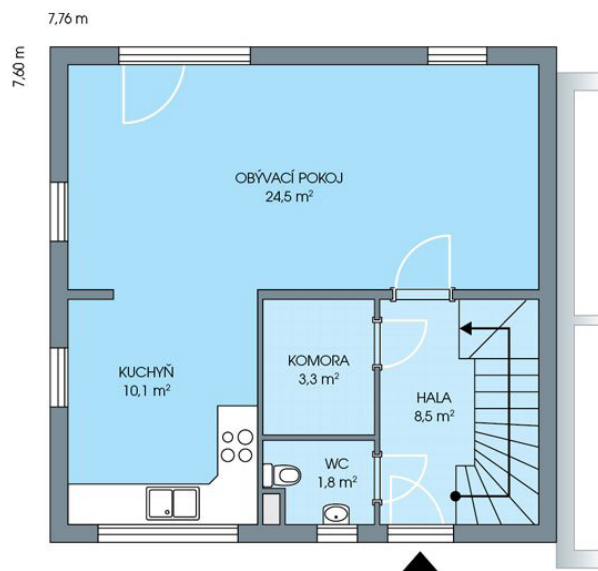

RODINNÉ DOMY - Praha - Nehvizdy VII

UNO CITY, č. 19

Dispozice: 4+1
Podlahová plocha: 96.0 m²
Velikost pozemku: 395.0 m²

1. NP

2. NP

SITUAČNÍ PLÁN

Veškeré texty, materiály, dokumenty, údaje, modely, vizualizace, vyobrazení a jiné podklady prezentované na těchto webových stránkách jsou pouze ilustrační, nejsou závazné a nepředstavují nabídku ani návrh na uzavření smlouvy. Provozovatel těchto webových stránek si zároveň vyhrazuje právo na jejich změnu.