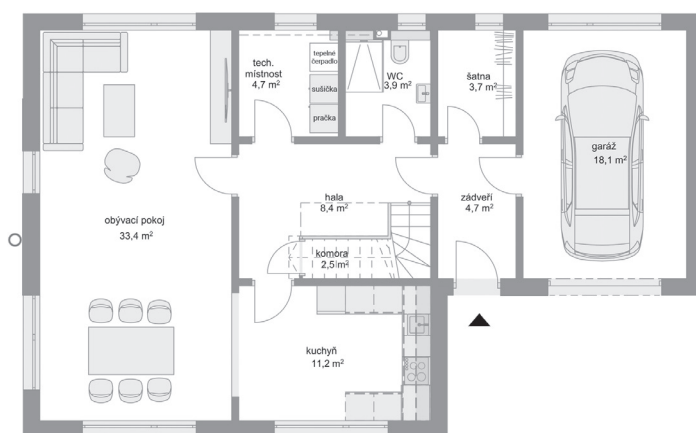

RODINNÉ DOMY - Praha - Škvorec

Moderna, č. 21

Počet místností: 6+1+G
Podlahová plocha: 183.0 m²
Velikost pozemku: 826.0 m²

1. NP

2. NP

SITUAČNÍ PLÁN

Veškeré texty, materiály, dokumenty, údaje, modely, vizualizace, vyobrazení a jiné podklady prezentované na těchto webových stránkách jsou pouze ilustrační, nejsou závazné a nepředstavují nabídku ani návrh na uzavření smlouvy. Provozovatel těchto webových stránek si zároveň vyhrazuje právo na jejich změnu.