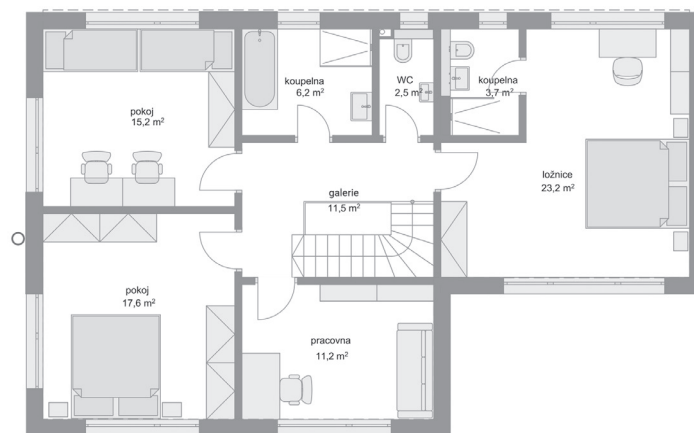

RODINNÉ DOMY - Praha - Škvorec

Moderna, č. 21

Počet místností: 6+1+G
Podlahová plocha: 183.0 m²
Velikost pozemku: 826.0 m²

1. NP

2. NP

SITUAČNÍ PLÁN

Veškeré texty, materiály, dokumenty, údaje, modely, vizualizace, vyobrazení a jiné podklady prezentované na těchto webových stránkách jsou pouze ilustrační, nejsou závazné a nepředstavují nabídku ani návrh na uzavření smlouvy. Provozovatel těchto webových stránek si zároveň vyhrazuje právo na jejich změnu.