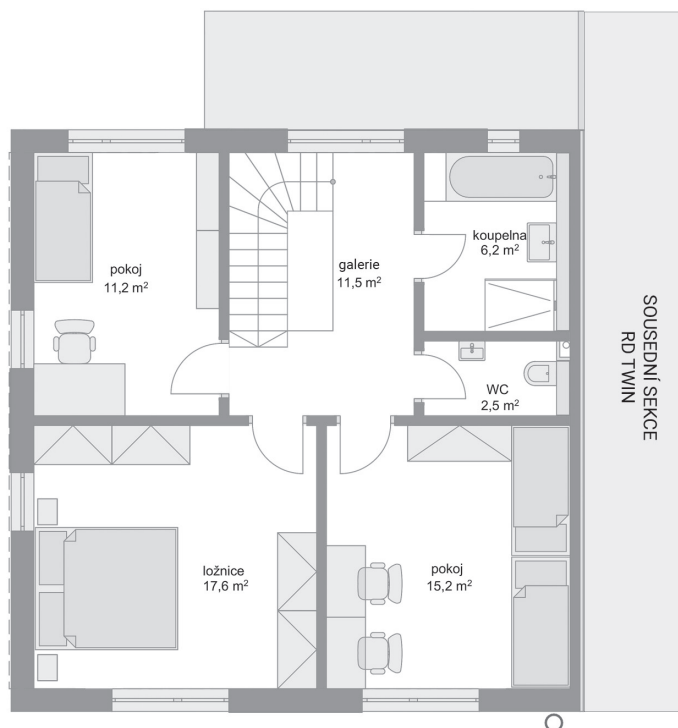

RODINNÉ DOMY - Praha - Škvorec

Twin, č. 13

Počet místností: 5+1
Podlahová plocha: 142.0 m²
Velikost pozemku: 425.0 m²

1. NP

2. NP

SITUAČNÍ PLÁN

Veškeré texty, materiály, dokumenty, údaje, modely, vizualizace, vyobrazení a jiné podklady prezentované na těchto webových stránkách jsou pouze ilustrační, nejsou závazné a nepředstavují nabídku ani návrh na uzavření smlouvy. Provozovatel těchto webových stránek si zároveň vyhrazuje právo na jejich změnu.