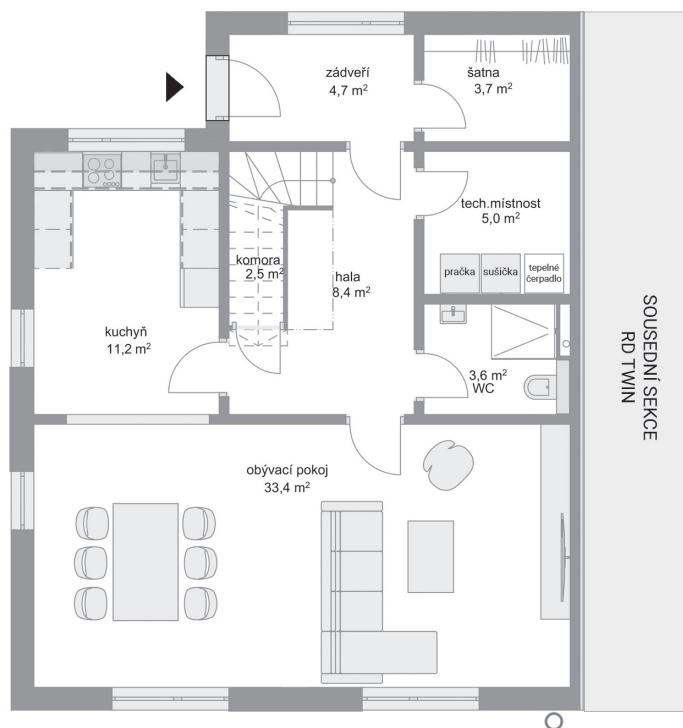

RODINNÉ DOMY - Praha - Škvorec

Twin, č. 13

Počet místností: 5+1
Podlahová plocha: 142.0 m²
Velikost pozemku: 425.0 m²

1. NP

2. NP

SITUAČNÍ PLÁN

Veškeré texty, materiály, dokumenty, údaje, modely, vizualizace, vyobrazení a jiné podklady prezentované na těchto webových stránkách jsou pouze ilustrační, nejsou závazné a nepředstavují nabídku ani návrh na uzavření smlouvy. Provozovatel těchto webových stránek si zároveň vyhrazuje právo na jejich změnu.