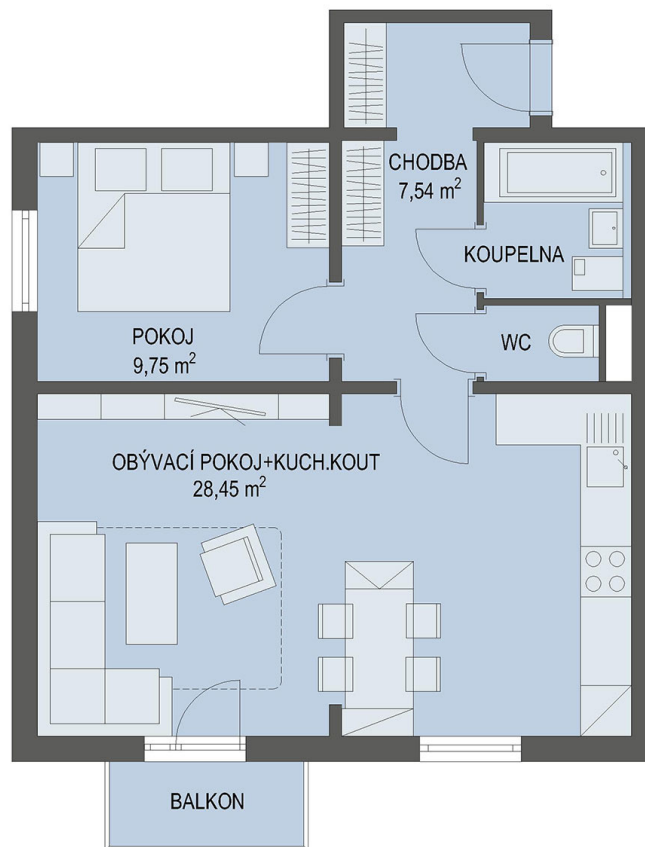

NOVÉ BYTY - Praha - Černý Most

0m 5m

Byt č. 2

Byt. dům č.: BD 5.1
Patro: 1. NP
Dispozice: 2+kk

Celková plocha: * 52.3 m²
Balkón: 2.3 m²
Příslušenství: sklepní kóje
Parkování: parkovací stání

* Celková výměra bytu zahrnuje i plochu balkonu případně terasy.