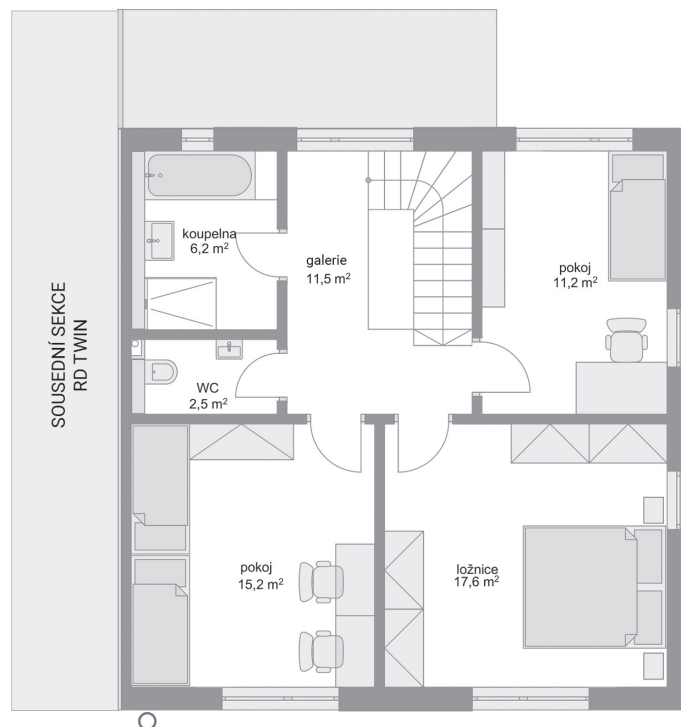

## Twin, č. 18

Počet místností: 5+1  
Podlahová plocha: 142.0 m<sup>2</sup>  
Velikost pozemku: 426.0 m<sup>2</sup>

1. NP

2. NP

SITUAČNÍ PLÁN

Veškeré texty, materiály, dokumenty, údaje, modely, vizualizace, vyobrazení a jiné podklady prezentované na těchto webových stránkách jsou pouze ilustrační, nejsou závazné a nepředstavují nabídku ani návrh na uzavření smlouvy. Provozovatel těchto webových stránek si zároveň vyhrazuje právo na jejich změnu.