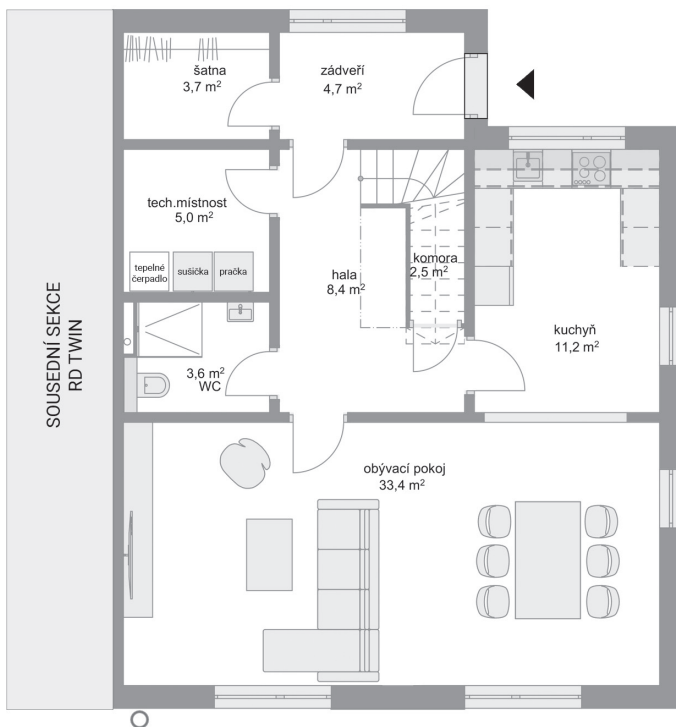

## Twin, č. 18

Počet místností: 5+1  
Podlahová plocha: 142.0 m<sup>2</sup>  
Velikost pozemku: 426.0 m<sup>2</sup>

1. NP

2. NP

SITUAČNÍ PLÁN

Veškeré texty, materiály, dokumenty, údaje, modely, vizualizace, vyobrazení a jiné podklady prezentované na těchto webových stránkách jsou pouze ilustrační, nejsou závazné a nepředstavují nabídku ani návrh na uzavření smlouvy. Provozovatel těchto webových stránek si zároveň vyhrazuje právo na jejich změnu.