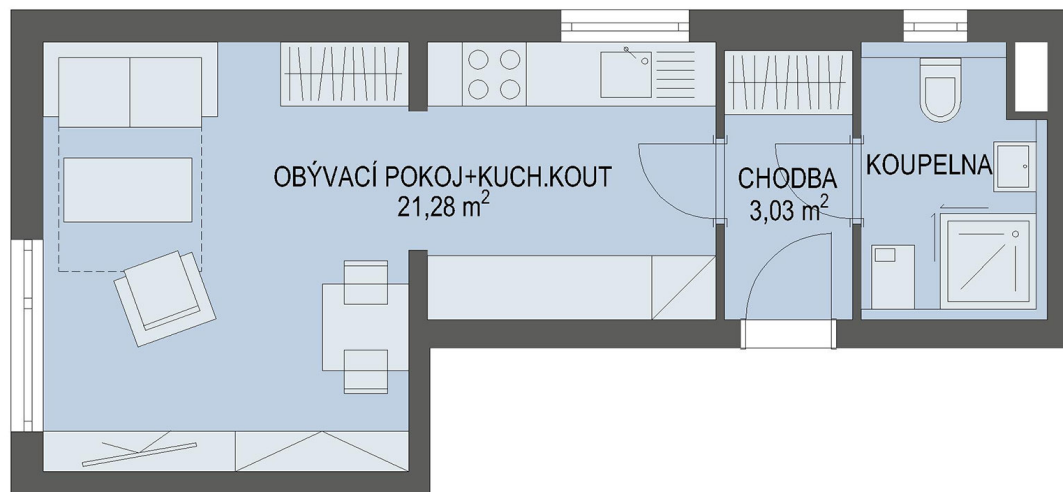

NOVÉ BYTY - Praha - Černý Most

0m

5m

Byt č. 7

Byt. dům č.: BD 5.1
Patro: 2. NP
Dispozice: 1+kk

Celková plocha: * 28.0 m²
Terasa: -
Příslušenství: sklepní kóje
Parkování: parkovací stání **

* Celková výměra bytu zahrnuje i plochu balkonu případně terasy.
** K bytu náleží parkovací stání v parkovacím domě.