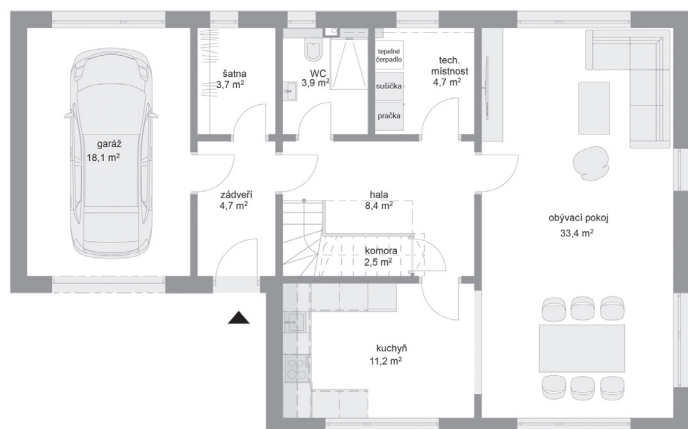

## Moderna, č. 22

Počet místností: 6+1+G  
Podlahová plocha: 183.0 m<sup>2</sup>  
Velikost pozemku: 825.0 m<sup>2</sup>

Veškeré texty, materiály, dokumenty, údaje, modely, vizualizace, vyobrazení a jiné podklady prezentované na těchto webových stránkách jsou pouze ilustrační, nejsou závazné a nepředstavují nabídku ani návrh na uzavření smlouvy. Provozovatel těchto webových stránek si zároveň vyhrazuje právo na jejich změnu.