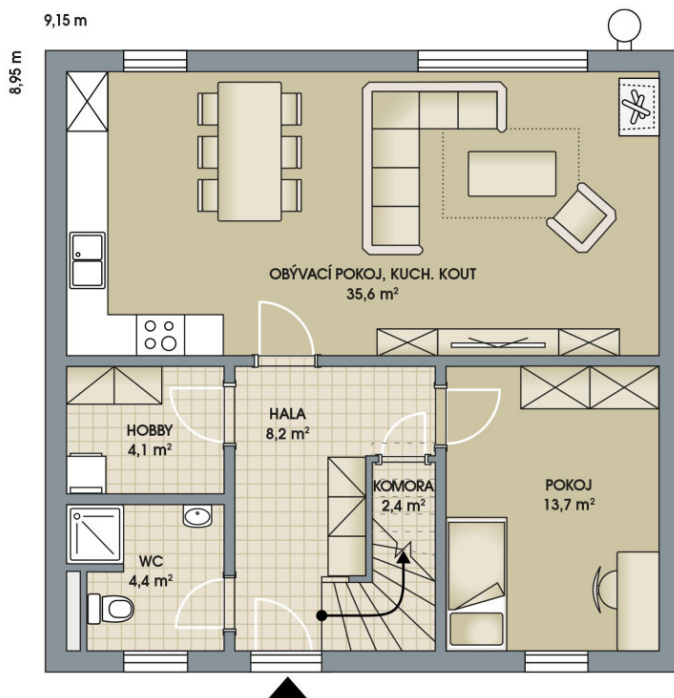

RODINNÉ DOMY - Poděbrady - Písková Lhota

1. NP

2. NP

Ideal City, č. 5

Dispozice:	5+kk
Podlahová plocha:	141.0 m ²
Velikost pozemku:	439.0 m ²

SITUAČNÍ PLÁN

Veškeré texty, materiály, dokumenty, údaje, modely, vizualizace, vyobrazení a jiné podklady prezentované na těchto webových stránkách jsou pouze ilustrační, nejsou závazné a nepředstavují nabídku ani návrh na uzavření smlouvy. Provozovatel těchto webových stránek si zároveň vyhrazuje právo na jejich změnu.