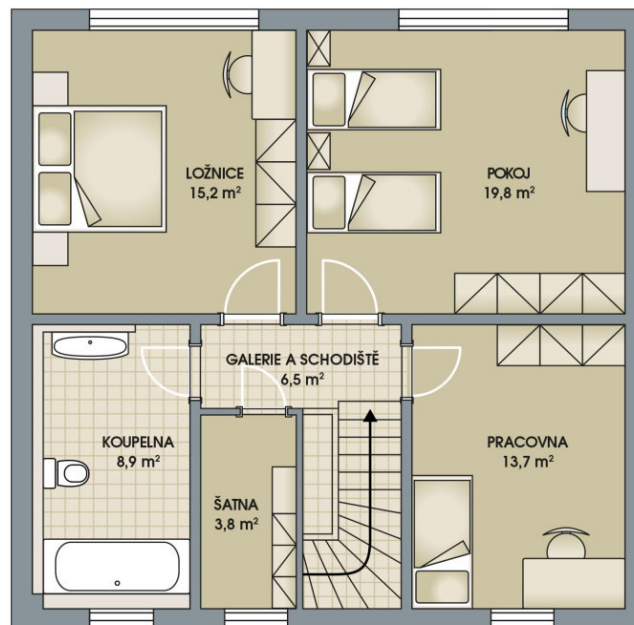

RODINNÉ DOMY - Poděbrady - Písková Lhota

1. NP

2. NP

Ideal City, č. 5

Dispozice:	5+kk
Podlahová plocha:	141.0 m ²
Velikost pozemku:	439.0 m ²

SITUAČNÍ PLÁN

Veškeré texty, materiály, dokumenty, údaje, modely, vizualizace, vyobrazení a jiné podklady prezentované na těchto webových stránkách jsou pouze ilustrační, nejsou závazné a nepředstavují nabídku ani návrh na uzavření smlouvy. Provozovatel těchto webových stránek si zároveň vyhrazuje právo na jejich změnu.