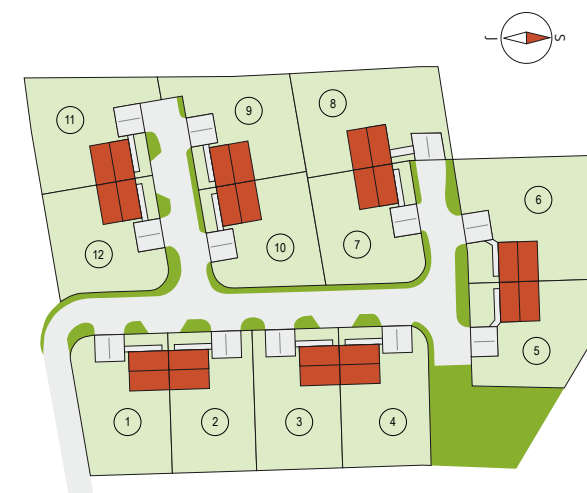

## UNO, č. 4

Dispozice: 4+1  
Podlahová plocha: 96.0 m<sup>2</sup>  
Velikost pozemku: 431.0 m<sup>2</sup>

1. NP

2. NP

SITUAČNÍ PLÁN

Veškeré texty, materiály, dokumenty, údaje, modely, vizualizace, vyobrazení a jiné podklady prezentované na těchto webových stránkách jsou pouze ilustrační, nejsou závazné a nepředstavují nabídku ani návrh na uzavření smlouvy. Provozovatel těchto webových stránek si zároveň vyhrazuje právo na jejich změnu.