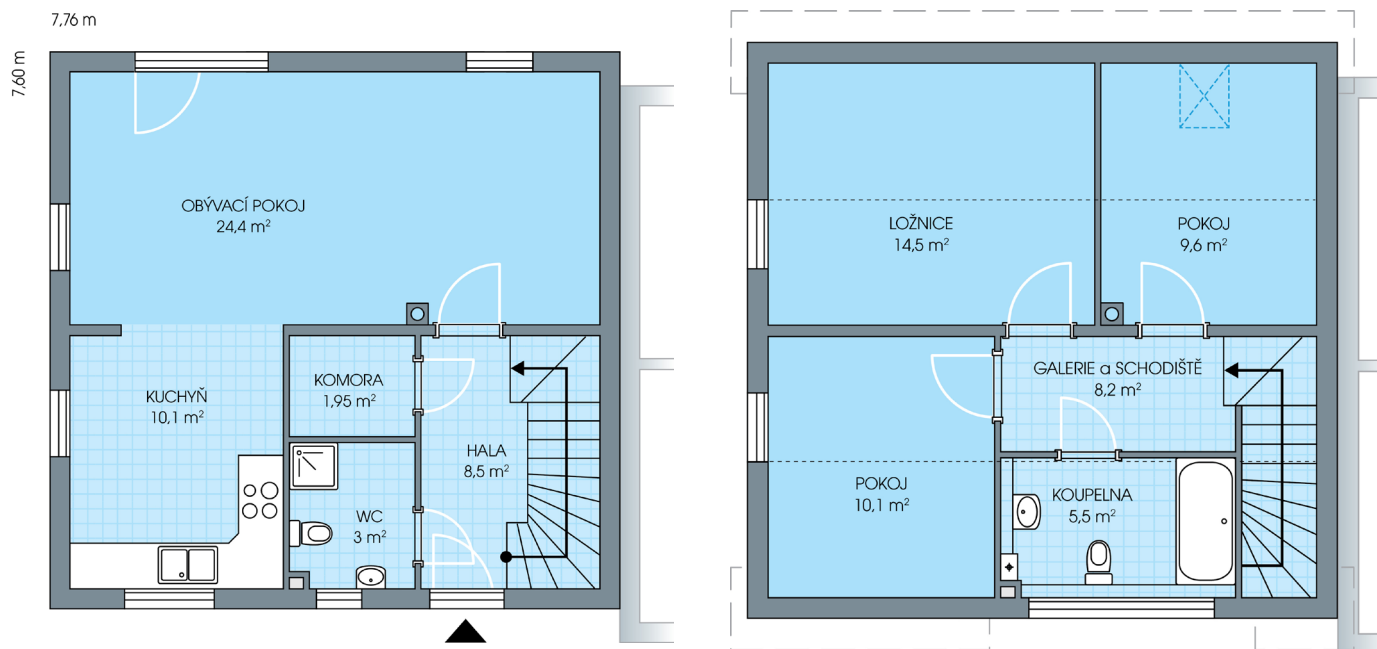

## UNO, č. 4

Dispozice: 4+1  
Podlahová plocha: 96.0 m<sup>2</sup>  
Velikost pozemku: 431.0 m<sup>2</sup>

1. NP

2. NP

SITUAČNÍ PLÁN

Veškeré texty, materiály, dokumenty, údaje, modely, vizualizace, vyobrazení a jiné podklady prezentované na těchto webových stránkách jsou pouze ilustrační, nejsou závazné a nepředstavují nabídku ani návrh na uzavření smlouvy. Provozovatel těchto webových stránek si zároveň vyhrazuje právo na jejich změnu.