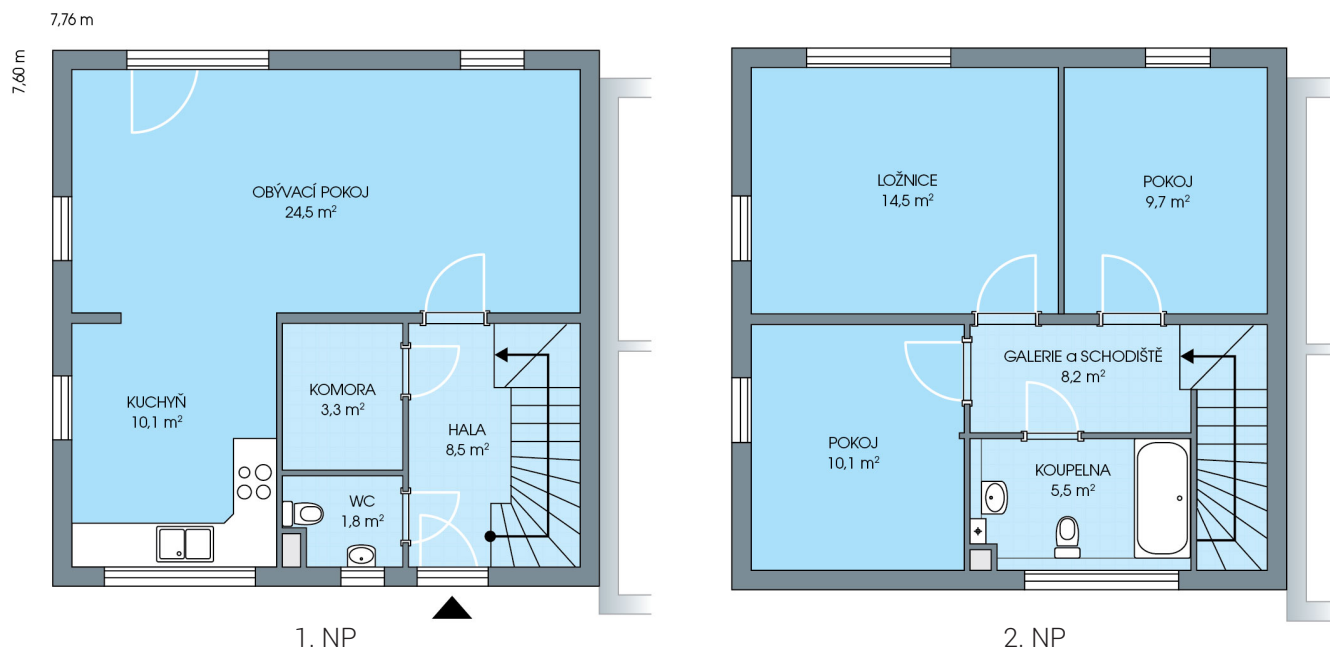

RODINNÉ DOMY - Praha - Nehvizdy VII

UNO CITY, č. 30

Dispozice: 4+1
Podlahová plocha: 96.0 m²
Velikost pozemku: 294.0 m²

SITUAČNÍ PLÁN

Veškeré texty, materiály, dokumenty, údaje, modely, vizualizace, vyobrazení a jiné podklady prezentované na těchto webových stránkách jsou pouze ilustrační, nejsou závazné a nepředstavují nabídku ani návrh na uzavření smlouvy. Provozovatel těchto webových stránek si zároveň vyhrazuje právo na jejich změnu.