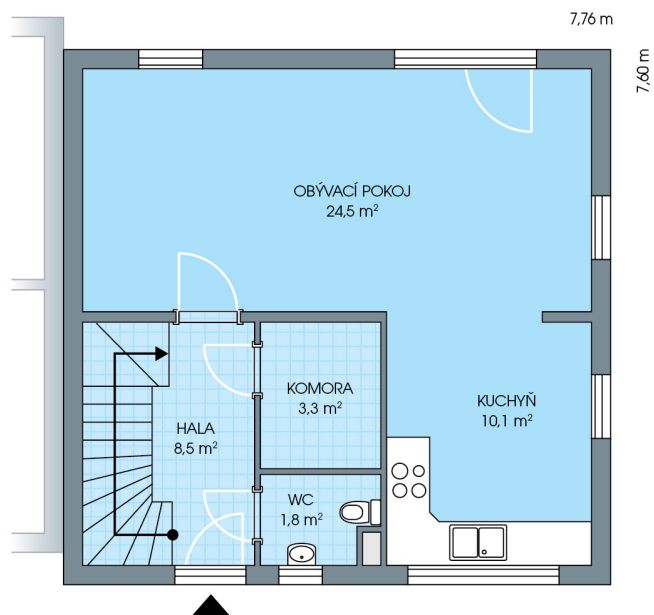

RODINNÉ DOMY - Praha - Nehvizdy VIII

UNO CITY, č. 8.26

Dispozice: 4+1
Podlahová plocha: 96.0 m²
Velikost pozemku: 268.0 m²

1. NP

2. NP

Veškeré texty, materiály, dokumenty, údaje, modely, vizualizace, vyobrazení a jiné podklady prezentované na těchto webových stránkách jsou pouze ilustrační, nejsou závazné a nepředstavují nabídku ani návrh na uzavření smlouvy. Provozovatel těchto webových stránek si zároveň vyhrazuje právo na jejich změnu.