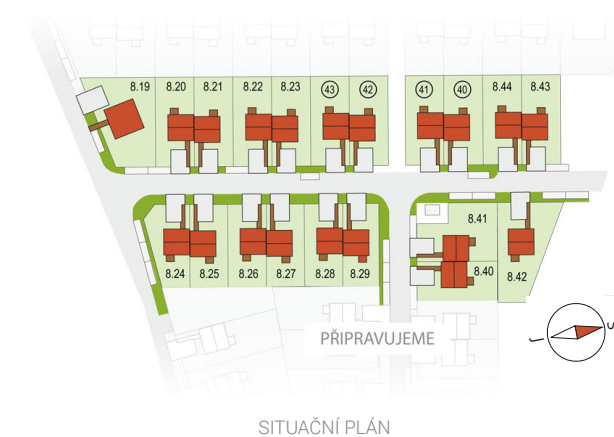

RODINNÉ DOMY - Praha - Nehvizdy VIII

UNO CITY, č. 8.26

Dispozice: 4+1
Podlahová plocha: 96.0 m²
Velikost pozemku: 268.0 m²

1. NP

2. NP

Veškeré texty, materiály, dokumenty, údaje, modely, vizualizace, vyobrazení a jiné podklady prezentované na těchto webových stránkách jsou pouze ilustrační, nejsou závazné a nepředstavují nabídku ani návrh na uzavření smlouvy. Provozovatel těchto webových stránek si zároveň vyhrazuje právo na jejich změnu.