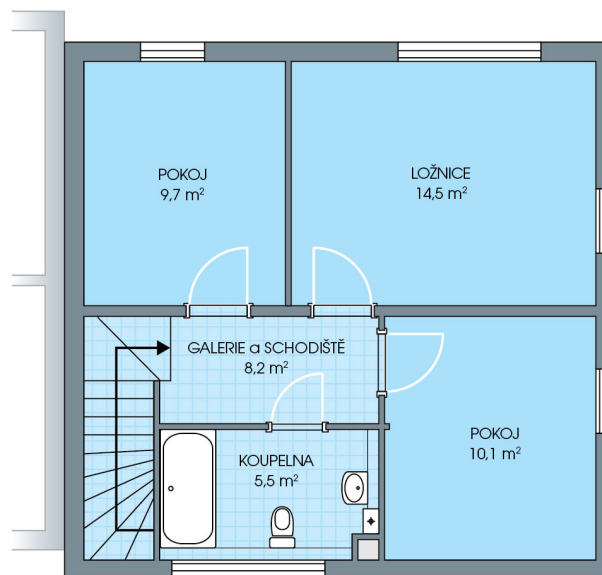

RODINNÉ DOMY - Praha - Nehvizdy VIII

UNO CITY, č. 8.26

Dispozice: 4+1
Podlahová plocha: 96.0 m²
Velikost pozemku: 268.0 m²

1. NP

2. NP

Veškeré texty, materiály, dokumenty, údaje, modely, vizualizace, vyobrazení a jiné podklady prezentované na těchto webových stránkách jsou pouze ilustrační, nejsou závazné a nepředstavují nabídku ani návrh na uzavření smlouvy. Provozovatel těchto webových stránek si zároveň vyhrazuje právo na jejich změnu.