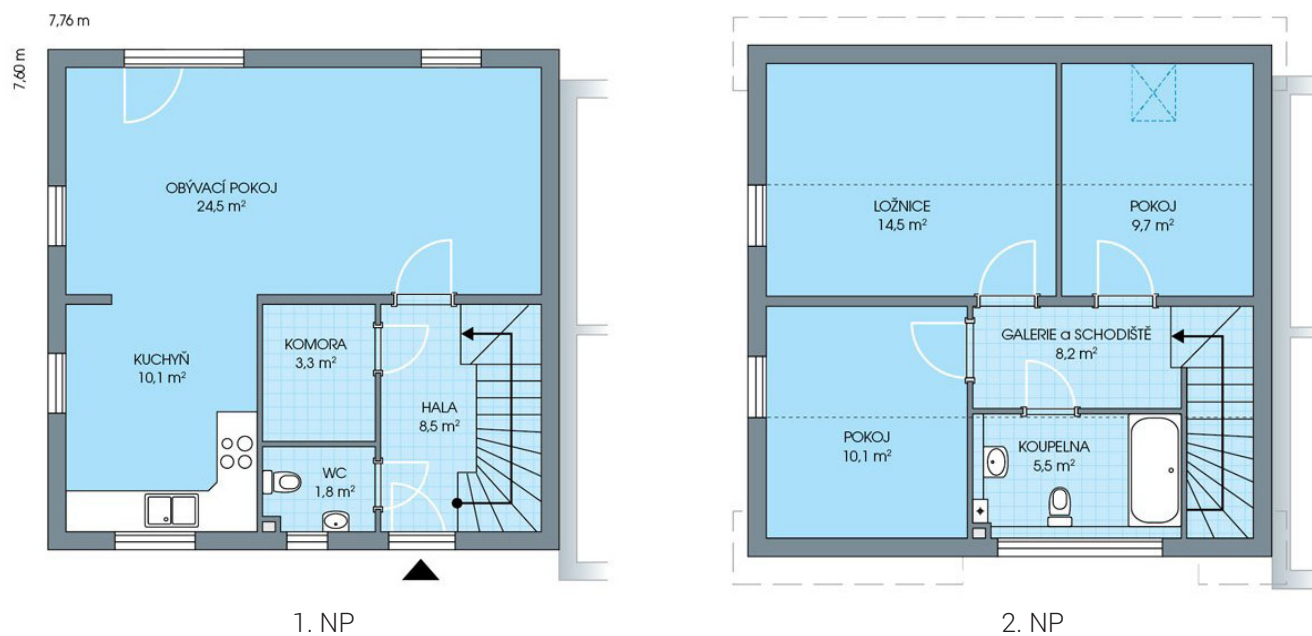

RODINNÉ DOMY - Praha - Nehvizdy VII

UNO, č. 25

Dispozice: 4+1
Podlahová plocha: 96.0 m²
Velikost pozemku: 294.0 m²

SITUAČNÍ PLÁN

Veškeré texty, materiály, dokumenty, údaje, modely, vizualizace, vyobrazení a jiné podklady prezentované na těchto webových stránkách jsou pouze ilustrační, nejsou závazné a nepředstavují nabídku ani návrh na uzavření smlouvy. Provozovatel těchto webových stránek si zároveň vyhrazuje právo na jejich změnu.