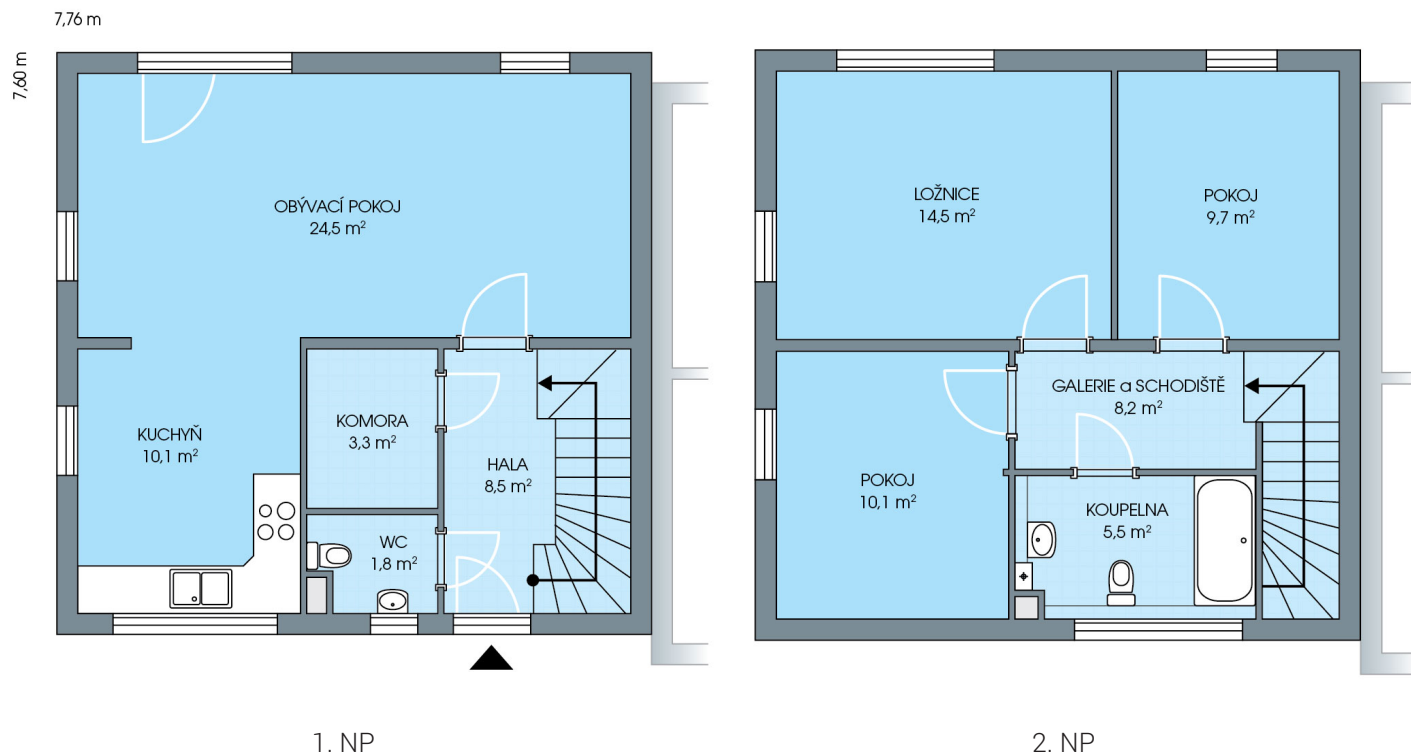

RODINNÉ DOMY - Praha - Nehvizdy VIII

UNO CITY, č. 8.14

Dispozice: 4+1
Podlahová plocha: 96.0 m²
Velikost pozemku: 288.0 m²

Veškeré texty, materiály, dokumenty, údaje, modely, vizualizace, vyobrazení a jiné podklady prezentované na těchto webových stránkách jsou pouze ilustrační, nejsou závazné a nepředstavují nabídku ani návrh na uzavření smlouvy. Provozovatel těchto webových stránek si zároveň vyhrazuje právo na jejich změnu.