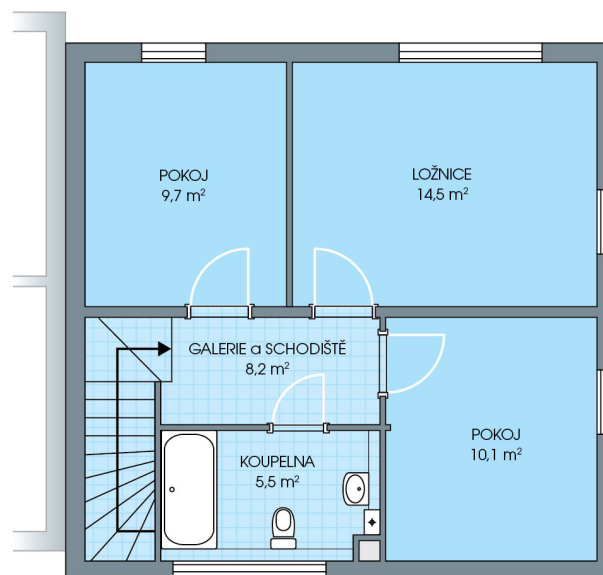

RODINNÉ DOMY - Praha - Nehvizdy VIII

UNO CITY, č. 8.28

Dispozice: 4+1
Podlahová plocha: 96.0 m²
Velikost pozemku: 268.0 m²

1. NP

2. NP

Veškeré texty, materiály, dokumenty, údaje, modely, vizualizace, vyobrazení a jiné podklady prezentované na těchto webových stránkách jsou pouze ilustrační, nejsou závazné a nepředstavují nabídku ani návrh na uzavření smlouvy. Provozovatel těchto webových stránek si zároveň vyhrazuje právo na jejich změnu.