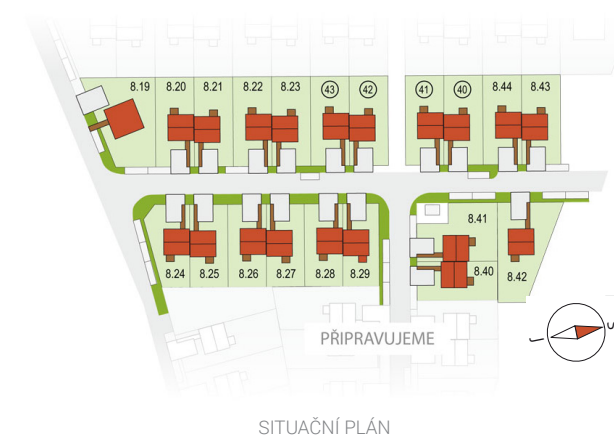

RODINNÉ DOMY - Praha - Nehvizdy VIII

UNO CITY, č. 8.28

Dispozice: 4+1
Podlahová plocha: 96.0 m²
Velikost pozemku: 268.0 m²

1. NP

2. NP

Veškeré texty, materiály, dokumenty, údaje, modely, vizualizace, vyobrazení a jiné podklady prezentované na těchto webových stránkách jsou pouze ilustrační, nejsou závazné a nepředstavují nabídku ani návrh na uzavření smlouvy. Provozovatel těchto webových stránek si zároveň vyhrazuje právo na jejich změnu.