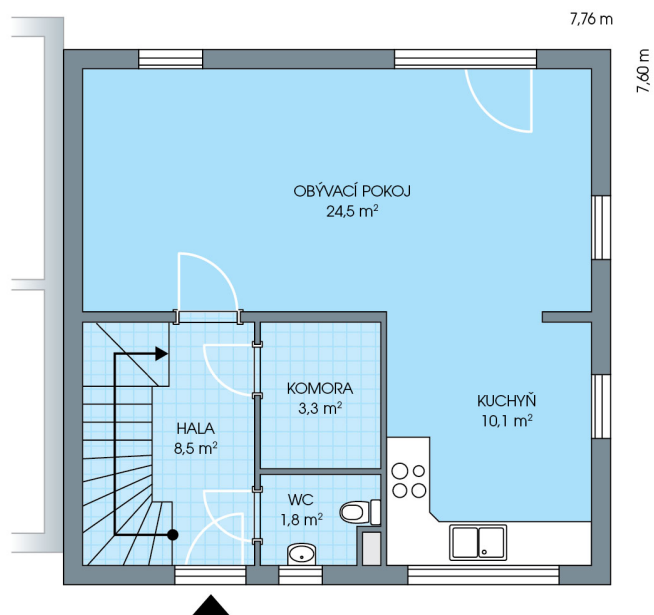

RODINNÉ DOMY - Praha - Nehvizdy VIII

UNO CITY, č. 8.28

Dispozice: 4+1
Podlahová plocha: 96.0 m²
Velikost pozemku: 268.0 m²

1. NP

2. NP

Veškeré texty, materiály, dokumenty, údaje, modely, vizualizace, vyobrazení a jiné podklady prezentované na těchto webových stránkách jsou pouze ilustrační, nejsou závazné a nepředstavují nabídku ani návrh na uzavření smlouvy. Provozovatel těchto webových stránek si zároveň vyhrazuje právo na jejich změnu.