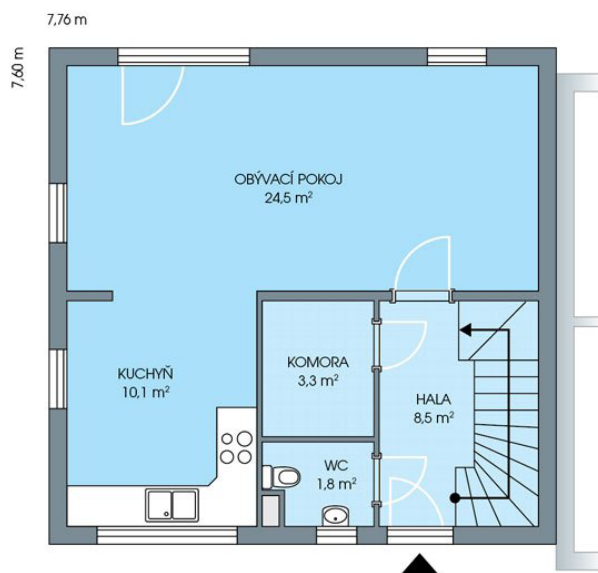

RODINNÉ DOMY - Praha - Nehvizdy VII

UNO CITY, č. 17

Dispozice: 4+1
Podlahová plocha: 96.0 m²
Velikost pozemku: 294.0 m²

1. NP

2. NP

SITUAČNÍ PLÁN

Veškeré texty, materiály, dokumenty, údaje, modely, vizualizace, vyobrazení a jiné podklady prezentované na těchto webových stránkách jsou pouze ilustrační, nejsou závazné a nepředstavují nabídku ani návrh na uzavření smlouvy. Provozovatel těchto webových stránek si zároveň vyhrazuje právo na jejich změnu.