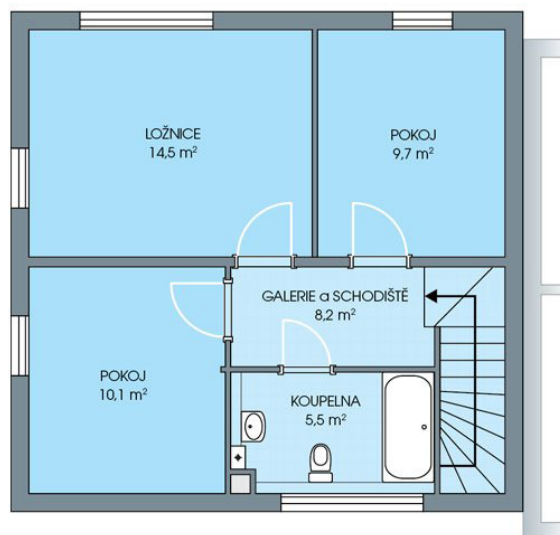

RODINNÉ DOMY - Praha - Nehvizdy VII

UNO CITY, č. 17

Dispozice: 4+1
Podlahová plocha: 96.0 m²
Velikost pozemku: 294.0 m²

1. NP

2. NP

SITUAČNÍ PLÁN

Veškeré texty, materiály, dokumenty, údaje, modely, vizualizace, vyobrazení a jiné podklady prezentované na těchto webových stránkách jsou pouze ilustrační, nejsou závazné a nepředstavují nabídku ani návrh na uzavření smlouvy. Provozovatel těchto webových stránek si zároveň vyhrazuje právo na jejich změnu.