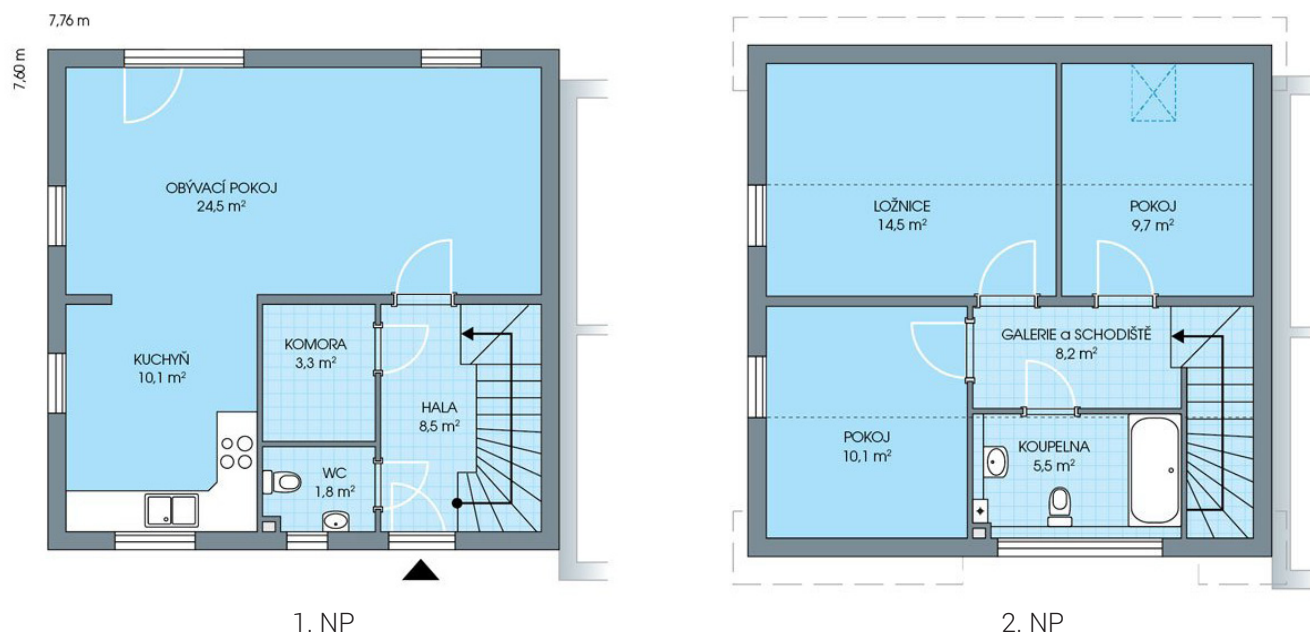

RODINNÉ DOMY - Praha - Nehvizdy VII

UNO, č. 22

Dispozice: 4+1
Podlahová plocha: 96.0 m²
Velikost pozemku: 294.0 m²

SITUAČNÍ PLÁN

Veškeré texty, materiály, dokumenty, údaje, modely, vizualizace, vyobrazení a jiné podklady prezentované na těchto webových stránkách jsou pouze ilustrační, nejsou závazné a nepředstavují nabídku ani návrh na uzavření smlouvy. Provozovatel těchto webových stránek si zároveň vyhrazuje právo na jejich změnu.