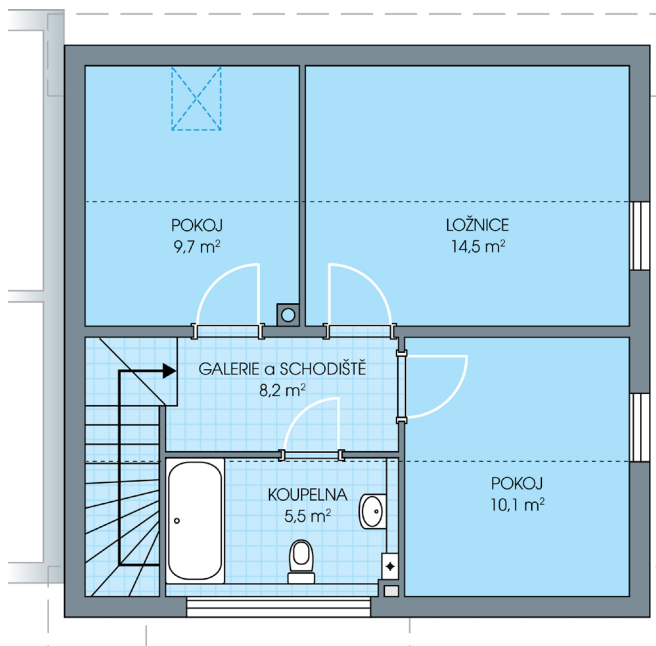

RODINNÉ DOMY - Praha - Nehvizdy VIII

UNO, č. 8.05

Dispozice: 4+1
Podlahová plocha: 96.0 m²
Velikost pozemku: 271.0 m²

1. NP

2. NP

SITUAČNÍ PLÁN

Veškeré texty, materiály, dokumenty, údaje, modely, vizualizace, vyobrazení a jiné podklady prezentované na těchto webových stránkách jsou pouze ilustrační, nejsou závazné a nepředstavují nabídku ani návrh na uzavření smlouvy. Provozovatel těchto webových stránek si zároveň vyhrazuje právo na jejich změnu.