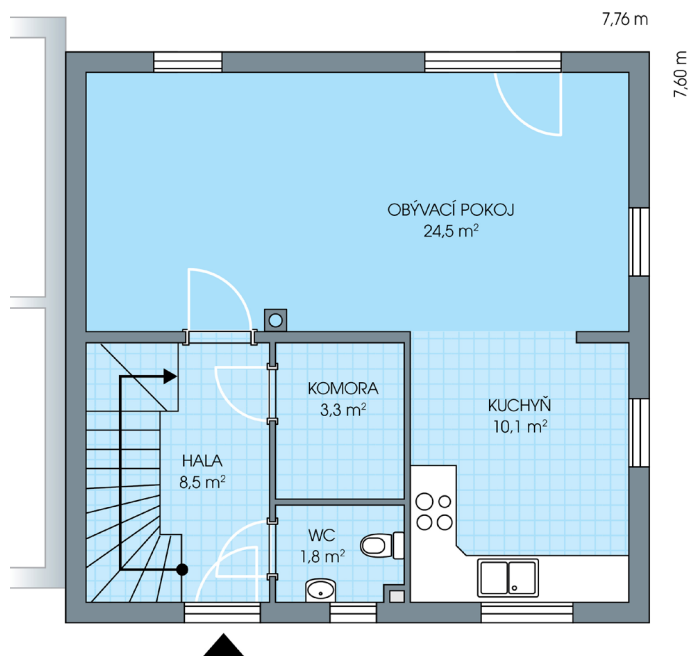

RODINNÉ DOMY - Praha - Nehvizdy VIII

UNO, č. 8.05

Dispozice: 4+1
Podlahová plocha: 96.0 m²
Velikost pozemku: 271.0 m²

1. NP

2. NP

SITUAČNÍ PLÁN

Veškeré texty, materiály, dokumenty, údaje, modely, vizualizace, vyobrazení a jiné podklady prezentované na těchto webových stránkách jsou pouze ilustrační, nejsou závazné a nepředstavují nabídku ani návrh na uzavření smlouvy. Provozovatel těchto webových stránek si zároveň vyhrazuje právo na jejich změnu.