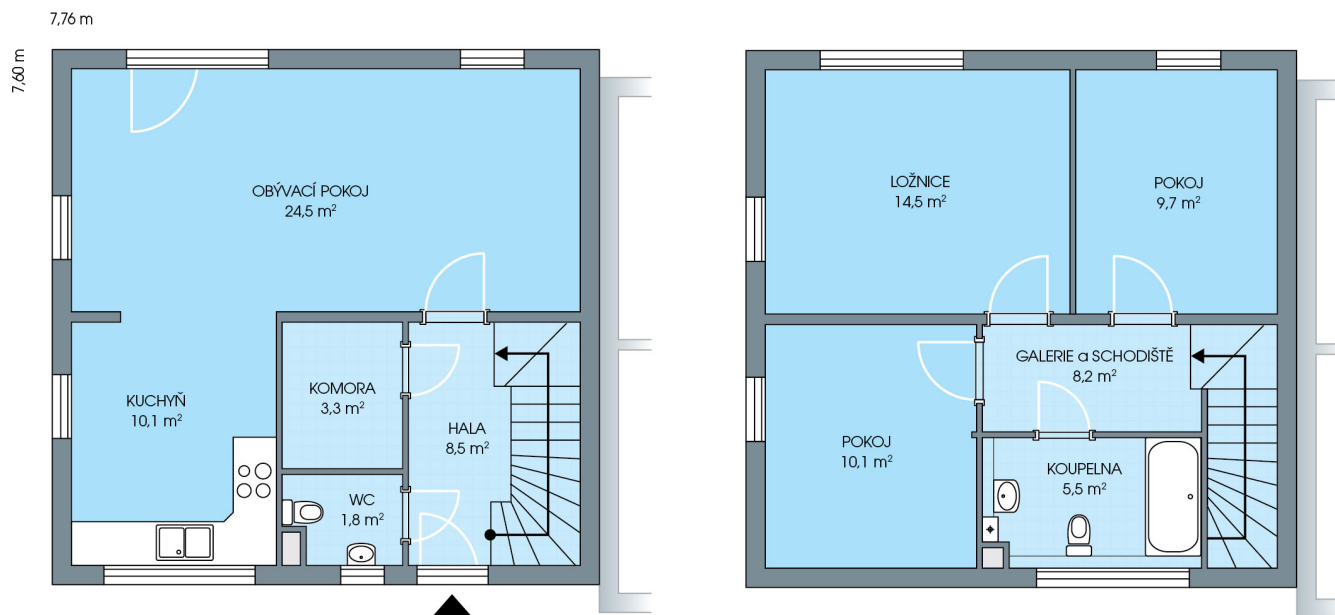

RODINNÉ DOMY - Praha - Nehvizdy VIII

UNO CITY, č. 8.41

Dispozice: 4+1
Podlahová plocha: 96.0 m²
Velikost pozemku: 344.0 m²

1. NP

2. NP

SITUAČNÍ PĀN

Veškeré texty, materiály, dokumenty, údaje, modely, vizualizace, vyobrazení a jiné podklady prezentované na těchto webových stránkách jsou pouze ilustrační, nejsou závazné a nepředstavují nabídku ani návrh na uzavření smlouvy. Provozovatel těchto webových stránek si zároveň vyhrazuje právo na jejich změnu.