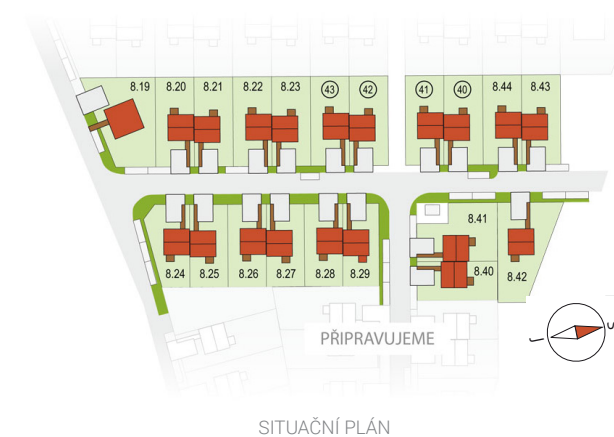

RODINNÉ DOMY - Praha - Nehvizdy VIII

UNO CITY, č. 8.41

Dispozice: 4+1
Podlahová plocha: 96.0 m²
Velikost pozemku: 344.0 m²

1. NP

2. NP

SITUAČNÍ PĀN

Veškeré texty, materiály, dokumenty, údaje, modely, vizualizace, vyobrazení a jiné podklady prezentované na těchto webových stránkách jsou pouze ilustrační, nejsou závazné a nepředstavují nabídku ani návrh na uzavření smlouvy. Provozovatel těchto webových stránek si zároveň vyhrazuje právo na jejich změnu.