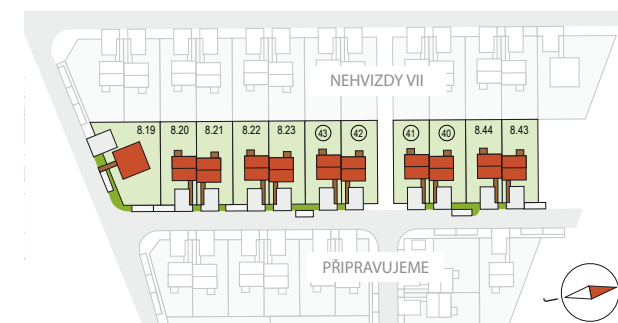

# RODINNÉ DOMY - Praha - Nehvizdy VIII

UNO, č. 43

Dispozice: 4+1  
Podlahová plocha: 96.0 m<sup>2</sup>  
Velikost pozemku: 294.0 m<sup>2</sup>

Veškeré texty, materiály, dokumenty, údaje, modely, vizualizace, vyobrazení a jiné podklady prezentované na těchto webových stránkách jsou pouze ilustrační, nejsou závazné a nepředstavují nabídku ani návrh na uzavření smlouvy. Provozovatel těchto webových stránek si zároveň vyhrazuje právo na jejich změnu.