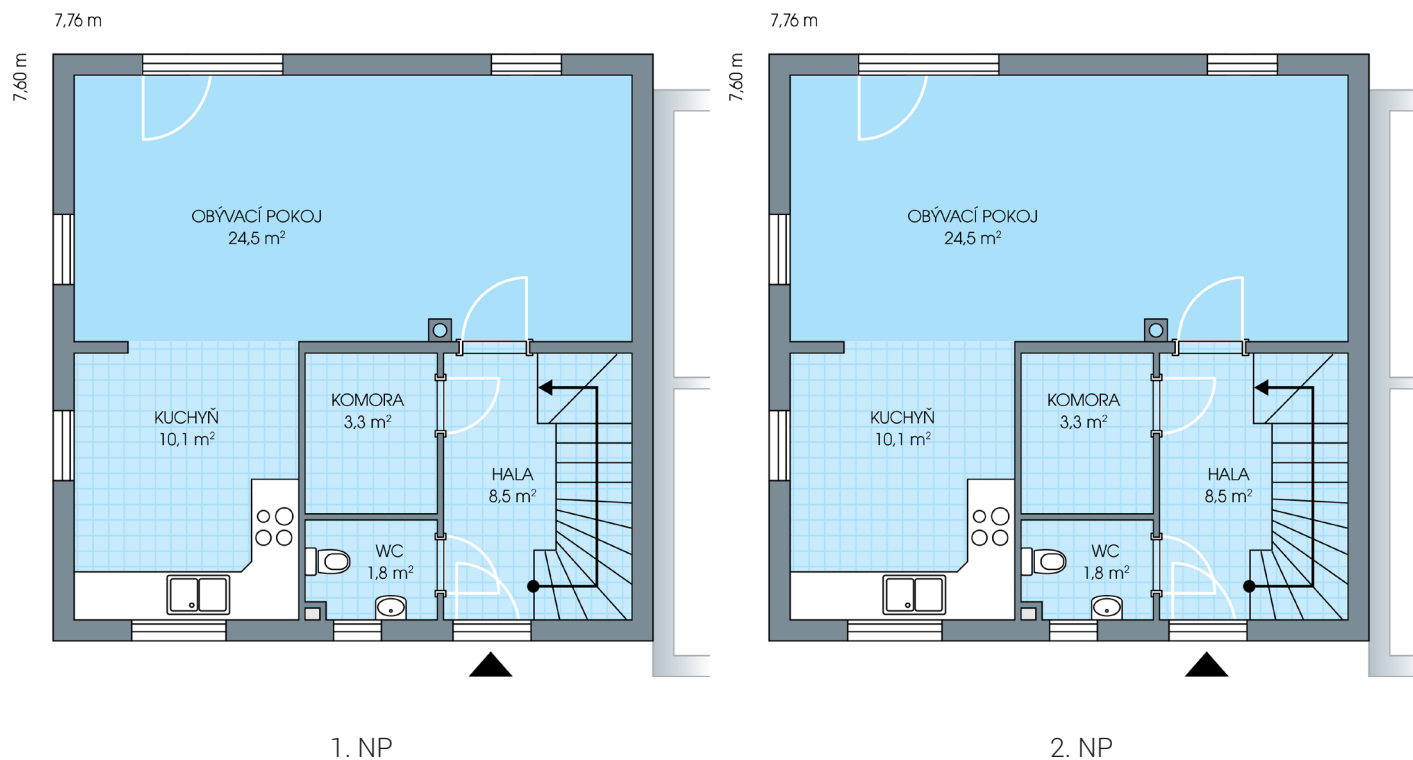

# RODINNÉ DOMY - Praha - Nehvizdy VIII

UNO, č. 43

Dispozice: 4+1  
Podlahová plocha: 96.0 m<sup>2</sup>  
Velikost pozemku: 294.0 m<sup>2</sup>

Veškeré texty, materiály, dokumenty, údaje, modely, vizualizace, vyobrazení a jiné podklady prezentované na těchto webových stránkách jsou pouze ilustrační, nejsou závazné a nepředstavují nabídku ani návrh na uzavření smlouvy. Provozovatel těchto webových stránek si zároveň vyhrazuje právo na jejich změnu.