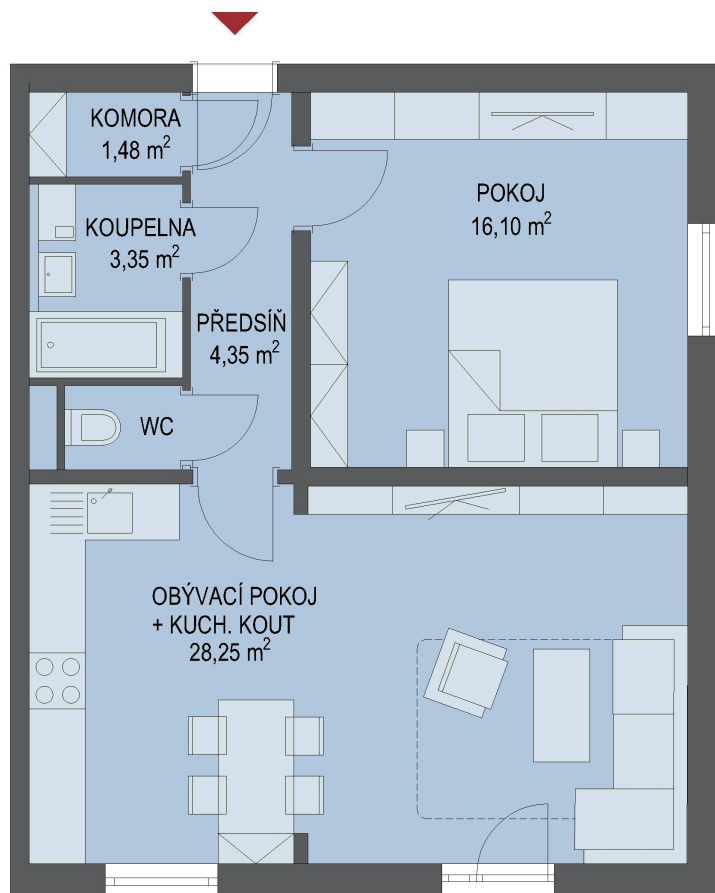

NOVÉ BYTY - Praha - Park Nehvizdy VIII

0m 5m

Byt č. 4

Byt. dům č.: BD 901
Patro: 1. NP
Dispozice: 2+kk

Celková plocha: * 54,7 m²
Plocha zahrádky: 268 m²
Příslušenství: komora, sklepní kóje
Parkování: venkovní parkovací stání

* Celková výměra bytu zahrnuje případně i plochu balkonu
V ceně je již zahrnuto užívací právo ke sklepní kóji a venkovnímu parkovacímu stání.
Součástí ceny je poplatek obci za rozvoj infrastruktury ve výši 50 000 Kč.