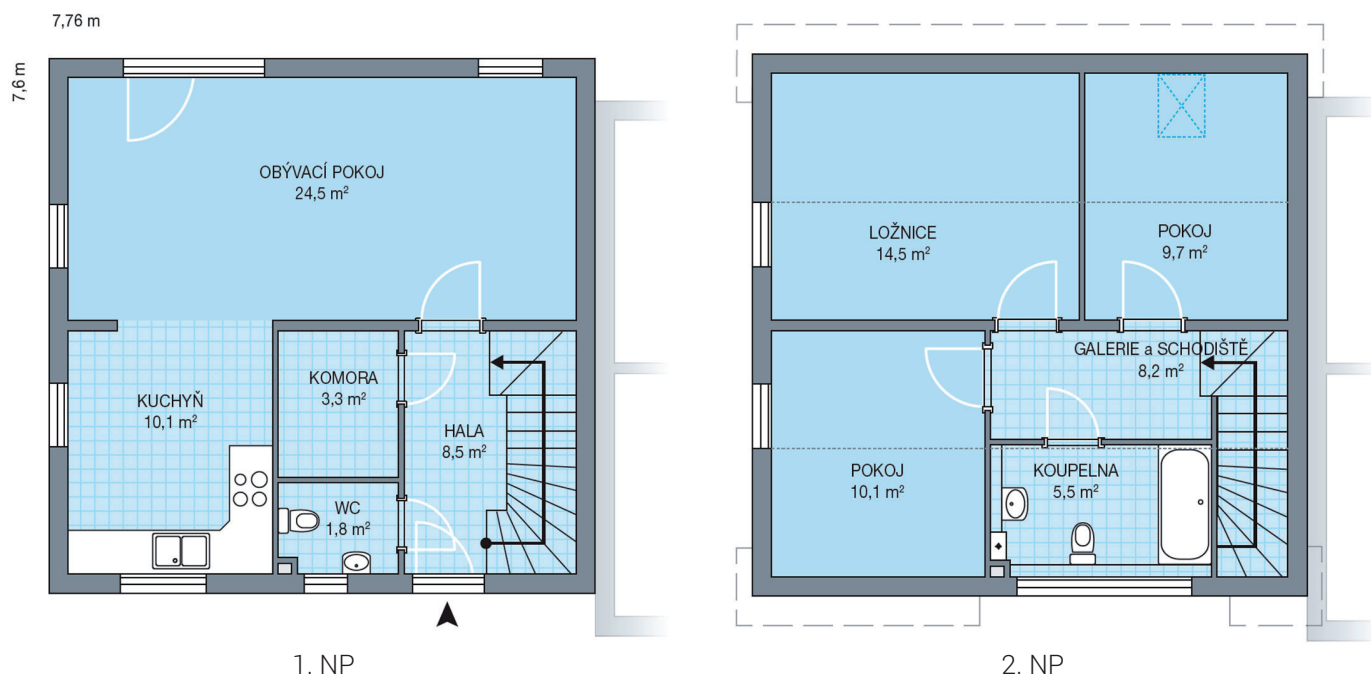

## UNO, č. 8.45

Dispozice: 4+1  
Podlahová plocha: 96.0 m<sup>2</sup>  
Velikost pozemku: 294.0 m<sup>2</sup>

SITUAČNÍ PLÁN

Veškeré texty, materiály, dokumenty, údaje, modely, vizualizace, vyobrazení a jiné podklady prezentované na těchto webových stránkách jsou pouze ilustrační, nejsou závazné a nepředstavují nabídku ani návrh na uzavření smlouvy. Provozovatel těchto webových stránek si zároveň vyhrazuje právo na jejich změnu.