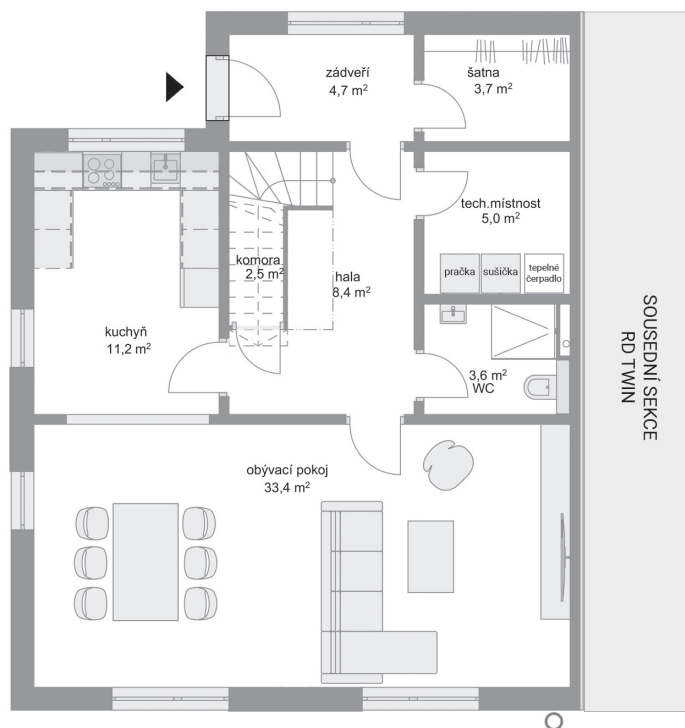

RODINNÉ DOMY - Praha - Škvorec

Twin, č. 3

Počet místností: 5+1
Podlahová plocha: 142.0 m²
Velikost pozemku: 425.0 m²

1. NP

2. NP

SITUAČNÍ PLÁN

Veškeré texty, materiály, dokumenty, údaje, modely, vizualizace, vyobrazení a jiné podklady prezentované na těchto webových stránkách jsou pouze ilustrační, nejsou závazné a nepředstavují nabídku ani návrh na uzavření smlouvy. Provozovatel těchto webových stránek si zároveň vyhrazuje právo na jejich změnu.