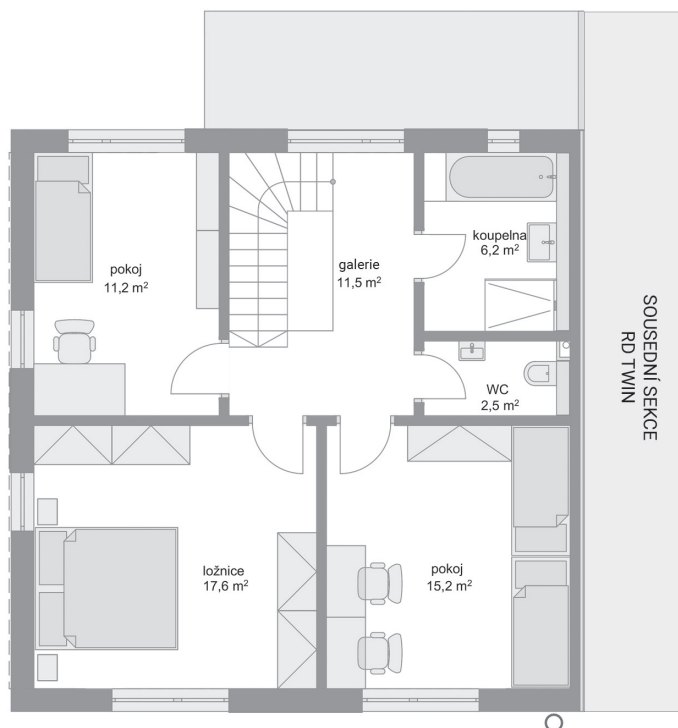

RODINNÉ DOMY - Praha - Škvorec

Twin, č. 3

Počet místností: 5+1
Podlahová plocha: 142.0 m²
Velikost pozemku: 425.0 m²

1. NP

2. NP

SITUAČNÍ PLÁN

Veškeré texty, materiály, dokumenty, údaje, modely, vizualizace, vyobrazení a jiné podklady prezentované na těchto webových stránkách jsou pouze ilustrační, nejsou závazné a nepředstavují nabídku ani návrh na uzavření smlouvy. Provozovatel těchto webových stránek si zároveň vyhrazuje právo na jejich změnu.