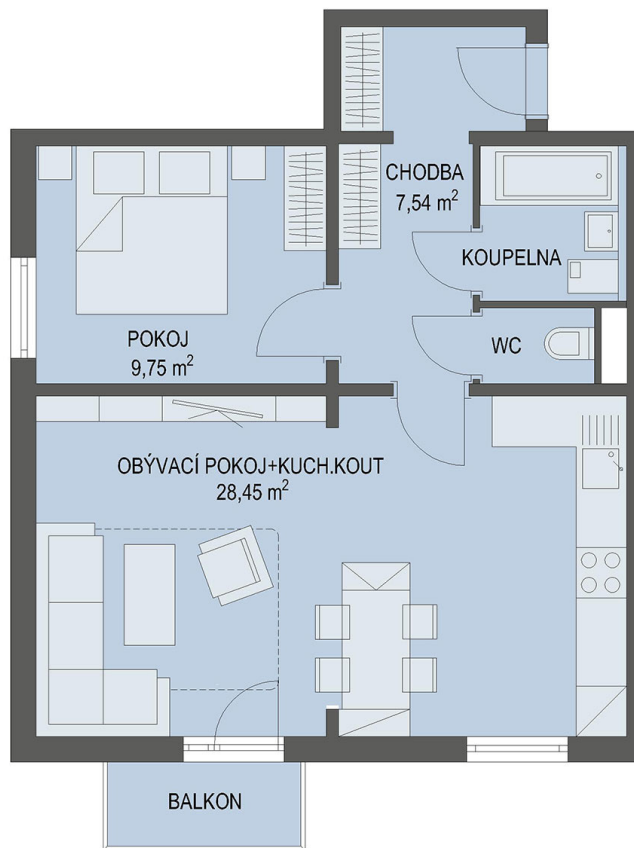

# NOVÉ BYTY - Praha - Černý Most

0m 5m

## Byt č. 8

Byt. dům č.: BD 4.1  
Patro: 2. NP  
Dispozice: 2+kk

Celková plocha: \* 52.3 m<sup>2</sup>  
Balkón: 2.3 m<sup>2</sup>  
Příslušenství: sklepní kóje  
Parkování: parkovací stání

\* Celková výměra bytu zahrnuje i plochu balkonu případně terasy.