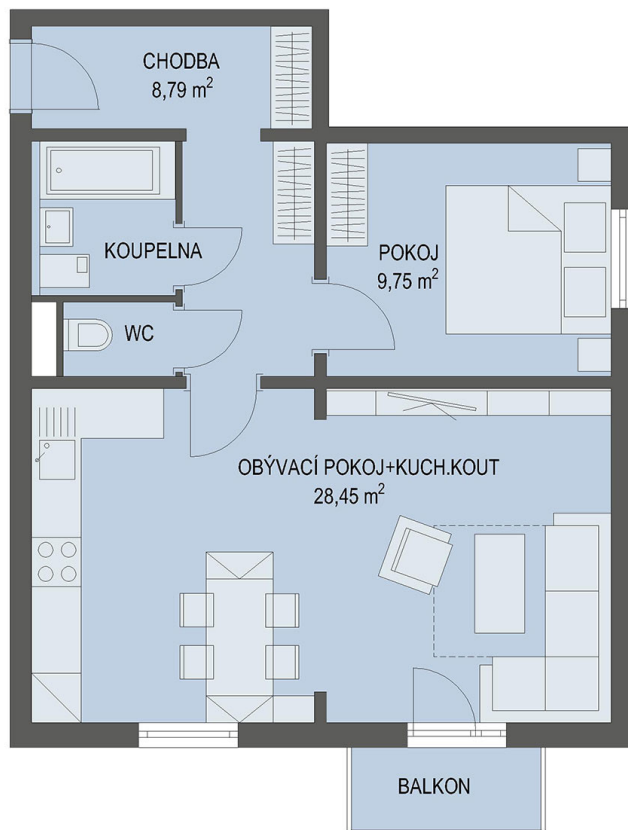

NOVÉ BYTY - Praha - Černý Most

0m 5m

Byt č. 10

Byt. dům č.: BD 5.2
Patro: 2. NP
Dispozice: 2+kk

Celková plocha: * 48.8 m²
Balkón: 2.3 m²
Příslušenství: sklepní kóje
Parkování: garážové stání

* Celková výměra bytu zahrnuje i plochu balkonu případně terasy.