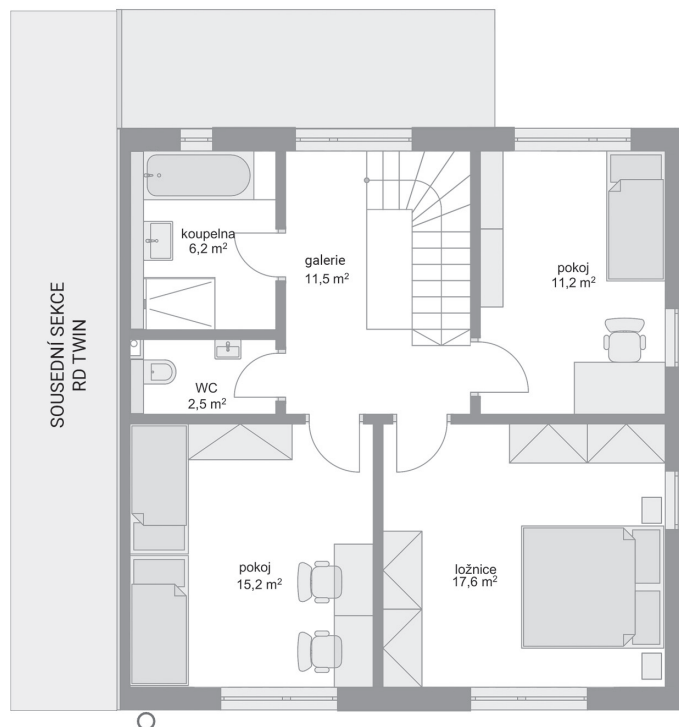

RODINNÉ DOMY - Praha - Škvorec

Twin, č. 8

Počet místností: 5+1
Podlahová plocha: 142.0 m²
Velikost pozemku: 425.0 m²

1. NP

2. NP

SITUAČNÍ PLÁN

Veškeré texty, materiály, dokumenty, údaje, modely, vizualizace, vyobrazení a jiné podklady prezentované na těchto webových stránkách jsou pouze ilustrační, nejsou závazné a nepředstavují nabídku ani návrh na uzavření smlouvy. Provozovatel těchto webových stránek si zároveň vyhrazuje právo na jejich změnu.