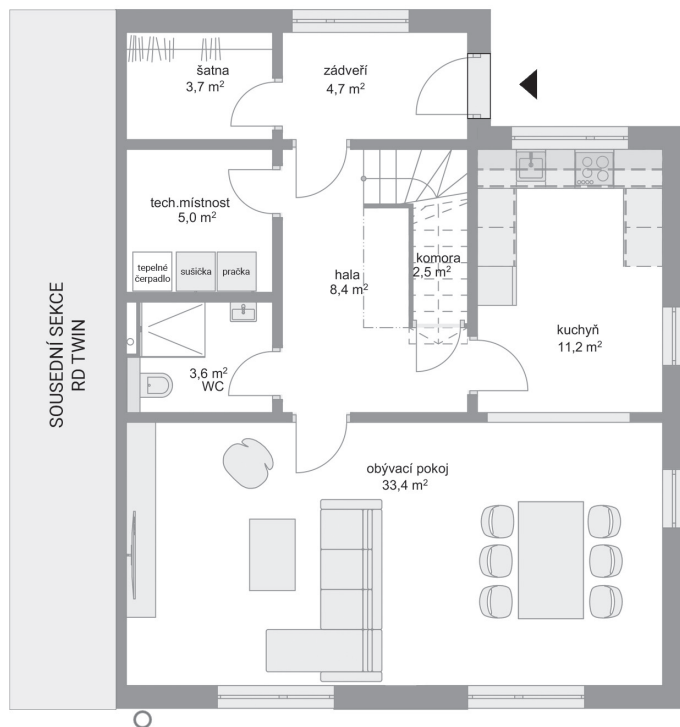

RODINNÉ DOMY - Praha - Škvorec

Twin, č. 8

Počet místností: 5+1
Podlahová plocha: 142.0 m²
Velikost pozemku: 425.0 m²

1. NP

2. NP

SITUAČNÍ PLÁN

Veškeré texty, materiály, dokumenty, údaje, modely, vizualizace, vyobrazení a jiné podklady prezentované na těchto webových stránkách jsou pouze ilustrační, nejsou závazné a nepředstavují nabídku ani návrh na uzavření smlouvy. Provozovatel těchto webových stránek si zároveň vyhrazuje právo na jejich změnu.