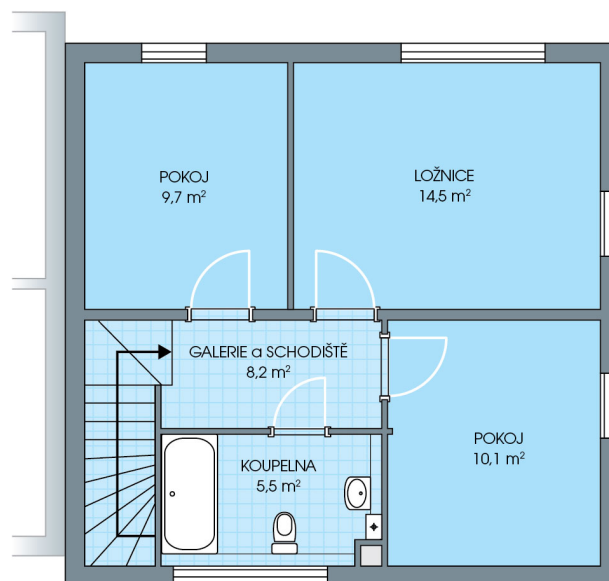

RODINNÉ DOMY - Praha - Nehvizdy VII

UNO CITY, č. 35

Dispozice: 4+1
Podlahová plocha: 96.0 m²
Velikost pozemku: 294.0 m²

1. NP

2. NP

SITUAČNÍ PLÁN

Veškeré texty, materiály, dokumenty, údaje, modely, vizualizace, vyobrazení a jiné podklady prezentované na těchto webových stránkách jsou pouze ilustrační, nejsou závazné a nepředstavují nabídku ani návrh na uzavření smlouvy. Provozovatel těchto webových stránek si zároveň vyhrazuje právo na jejich změnu.