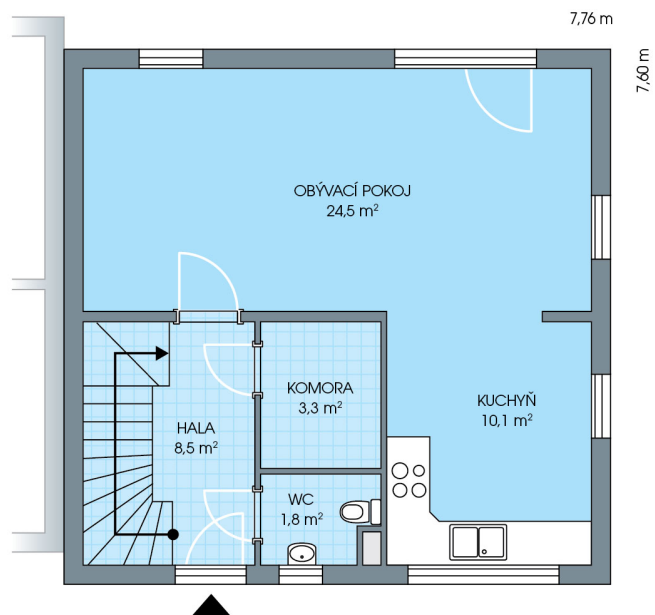

RODINNÉ DOMY - Praha - Nehvizdy VII

UNO CITY, č. 35

Dispozice: 4+1
Podlahová plocha: 96.0 m²
Velikost pozemku: 294.0 m²

1. NP

2. NP

SITUAČNÍ PLÁN

Veškeré texty, materiály, dokumenty, údaje, modely, vizualizace, vyobrazení a jiné podklady prezentované na těchto webových stránkách jsou pouze ilustrační, nejsou závazné a nepředstavují nabídku ani návrh na uzavření smlouvy. Provozovatel těchto webových stránek si zároveň vyhrazuje právo na jejich změnu.