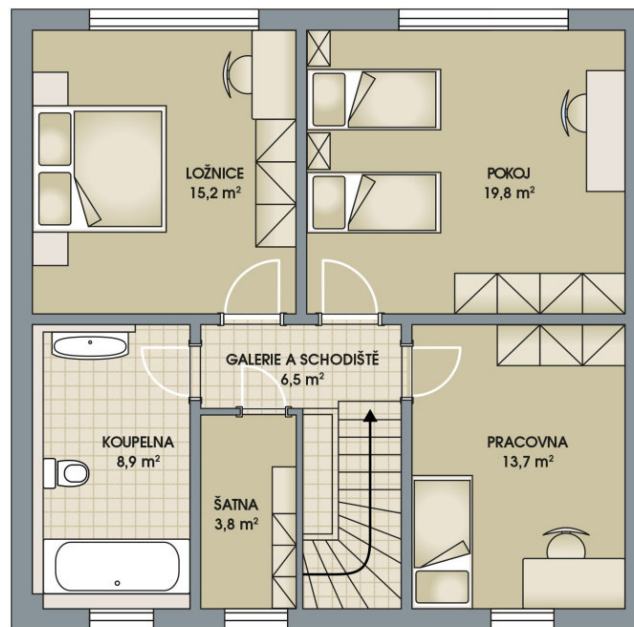

RODINNÉ DOMY - Poděbrady - Písková Lhota

1. NP

2. NP

Ideal City, č. 7

Dispozice:	5+kk
Podlahová plocha:	141.0 m ²
Velikost pozemku:	441.0 m ²

SITUAČNÍ PLÁN

Veškeré texty, materiály, dokumenty, údaje, modely, vizualizace, vyobrazení a jiné podklady prezentované na těchto webových stránkách jsou pouze ilustrační, nejsou závazné a nepředstavují nabídku ani návrh na uzavření smlouvy. Provozovatel těchto webových stránek si zároveň vyhrazuje právo na jejich změnu.