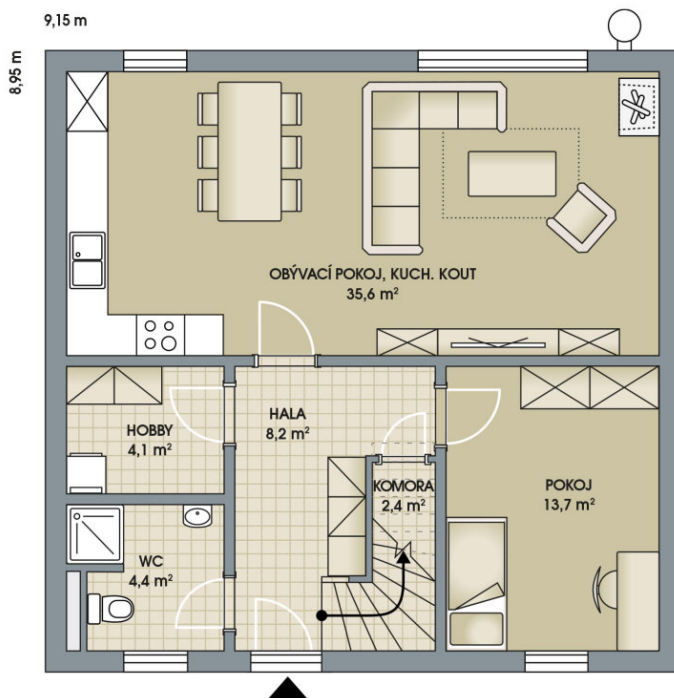

RODINNÉ DOMY - Poděbrady - Písková Lhota

1. NP

2. NP

Ideal City, č. 7

Dispozice:	5+kk
Podlahová plocha:	141.0 m ²
Velikost pozemku:	441.0 m ²

SITUAČNÍ PLÁN

Veškeré texty, materiály, dokumenty, údaje, modely, vizualizace, vyobrazení a jiné podklady prezentované na těchto webových stránkách jsou pouze ilustrační, nejsou závazné a nepředstavují nabídku ani návrh na uzavření smlouvy. Provozovatel těchto webových stránek si zároveň vyhrazuje právo na jejich změnu.