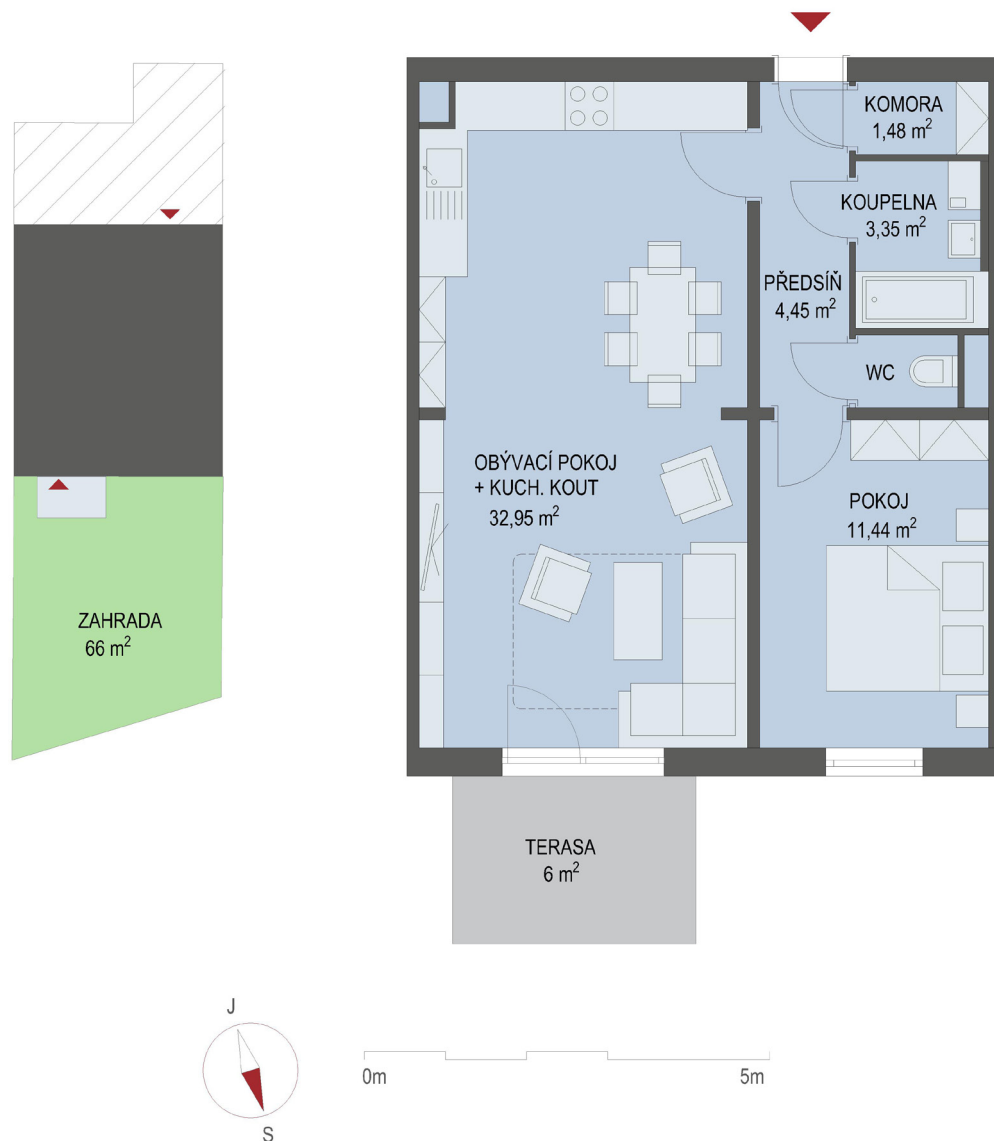

NOVÉ BYTY - Praha - Park Nehvizdy VIII

Byt č. 3

Byt. dům č.: BD 908
Patro: 1. NP
Dispozice: 2+kk

Celková plocha: * 54.8 m²
Plocha zahrádky: 66.0 m²

* Celková výměra bytu zahrnuje případně i plochu balkonu
V ceně je již zahrnuto užívání právo ke sklepní kóji a venkovnímu
parkovacímu stání.
Součástí ceny je poplatek obci za rozvoj infrastruktury ve výši 50 000 Kč.