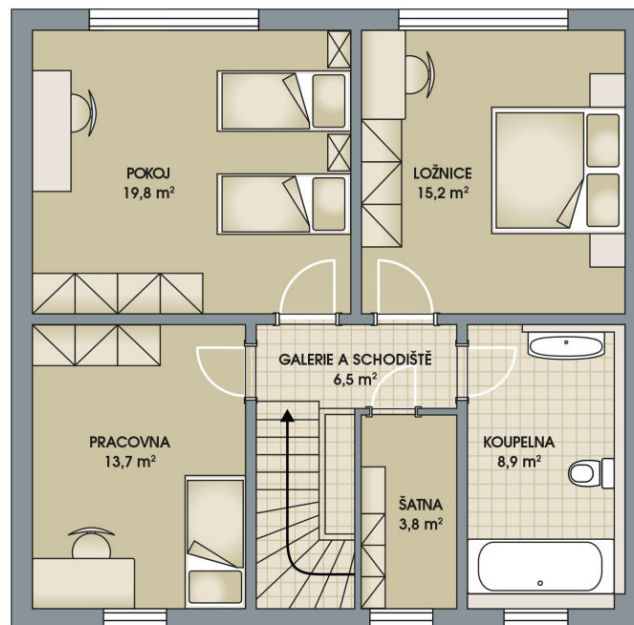

RODINNÉ DOMY - Poděbrady - Písková Lhota

1. NP

2. NP

Ideal City, č. 6

Dispozice: 5+kk
Podlahová plocha: 141.0 m²
Velikost pozemku: 442.0 m²

SITUAČNÍ PLÁN

Veškeré texty, materiály, dokumenty, údaje, modely, vizualizace, vyobrazení a jiné podklady prezentované na těchto webových stránkách jsou pouze ilustrační, nejsou závazné a nepředstavují nabídku ani návrh na uzavření smlouvy. Provozovatel těchto webových stránek si zároveň vyhrazuje právo na jejich změnu.