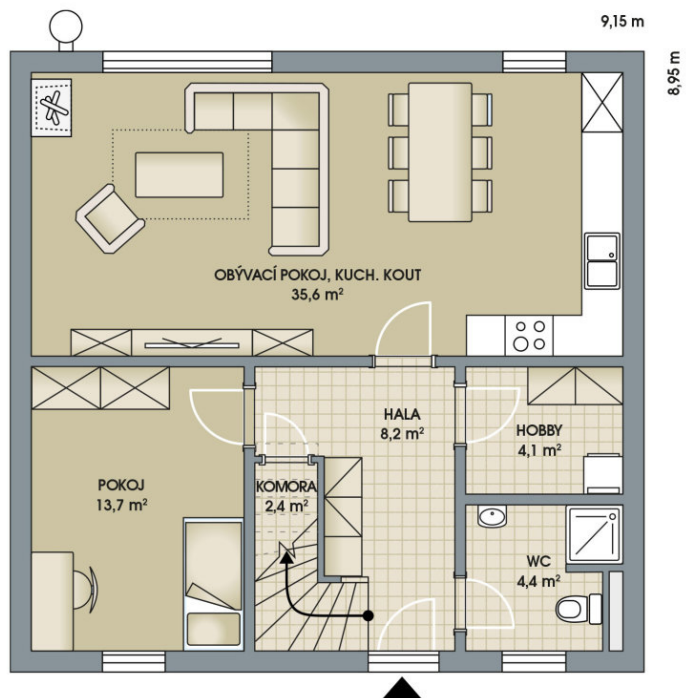

RODINNÉ DOMY - Poděbrady - Písková Lhota

1. NP

2. NP

Ideal City, č. 6

Dispozice: 5+kk
Podlahová plocha: 141.0 m²
Velikost pozemku: 442.0 m²

SITUAČNÍ PLÁN

Veškeré texty, materiály, dokumenty, údaje, modely, vizualizace, vyobrazení a jiné podklady prezentované na těchto webových stránkách jsou pouze ilustrační, nejsou závazné a nepředstavují nabídku ani návrh na uzavření smlouvy. Provozovatel těchto webových stránek si zároveň vyhrazuje právo na jejich změnu.