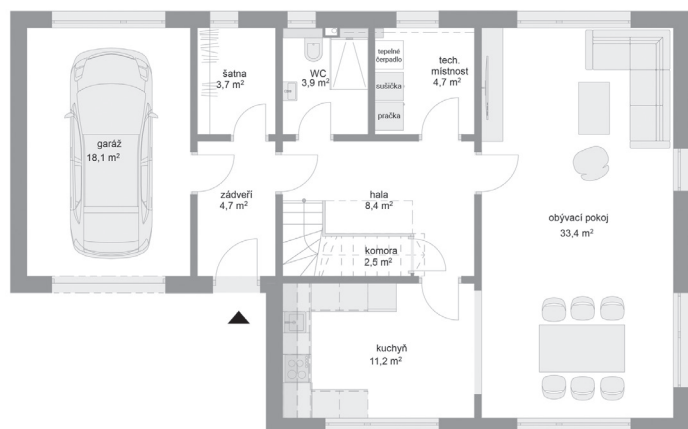

RODINNÉ DOMY - Praha - Škvorec

Moderna, č. 24

Počet místností: 6+1+G
Podlahová plocha: 183.0 m²
Velikost pozemku: 806.0 m²

1. NP

2. NP

Veškeré texty, materiály, dokumenty, údaje, modely, vizualizace, vyobrazení a jiné podklady prezentované na těchto webových stránkách jsou pouze ilustrační, nejsou závazné a nepředstavují nabídku ani návrh na uzavření smlouvy. Provozovatel těchto webových stránek si zároveň vyhrazuje právo na jejich změnu.