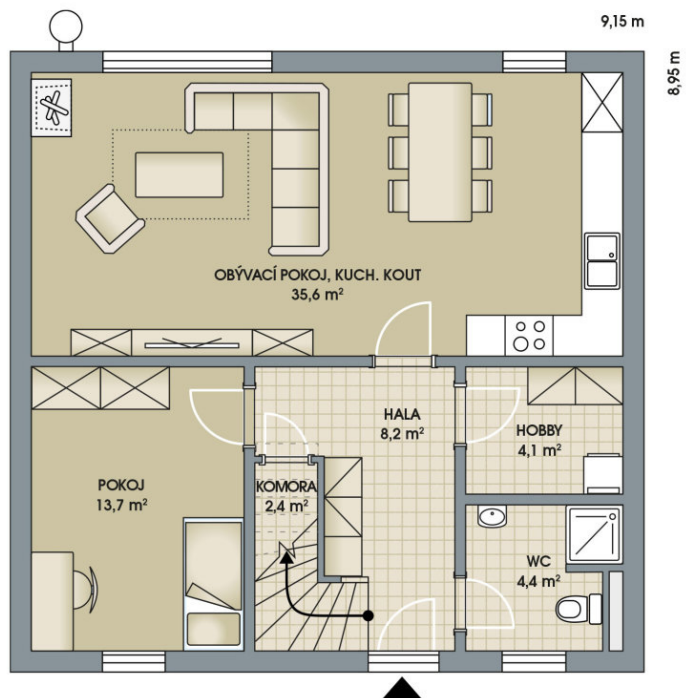

RODINNÉ DOMY - Poděbrady - Písková Lhota

1. NP

2. NP

Ideal City, č. 10

Dispozice: 5+kk
Podlahová plocha: 141.0 m²
Velikost pozemku: 429.0 m²

SITUAČNÍ PLÁN

Veškeré texty, materiály, dokumenty, údaje, modely, vizualizace, vyobrazení a jiné podklady prezentované na těchto webových stránkách jsou pouze ilustrační, nejsou závazné a nepředstavují nabídku ani návrh na uzavření smlouvy. Provozovatel těchto webových stránek si zároveň vyhrazuje právo na jejich změnu.