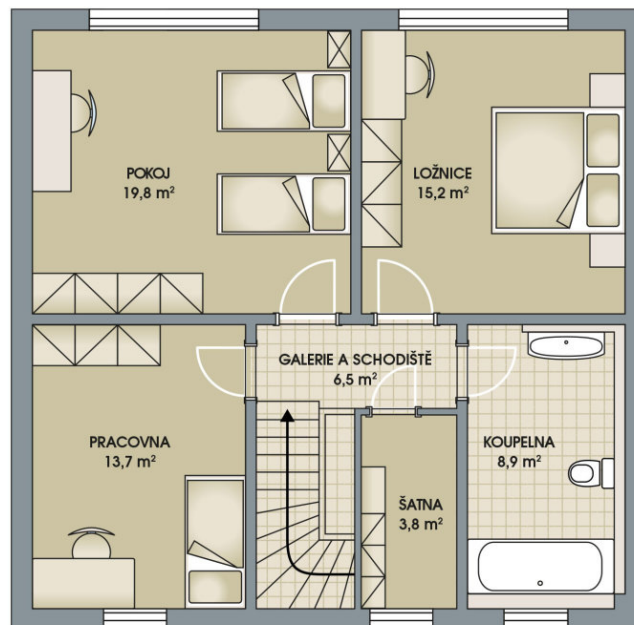

RODINNÉ DOMY - Poděbrady - Písková Lhota

1. NP

2. NP

Ideal City, č. 10

Dispozice: 5+kk
Podlahová plocha: 141.0 m²
Velikost pozemku: 429.0 m²

SITUAČNÍ PLÁN

Veškeré texty, materiály, dokumenty, údaje, modely, vizualizace, vyobrazení a jiné podklady prezentované na těchto webových stránkách jsou pouze ilustrační, nejsou závazné a nepředstavují nabídku ani návrh na uzavření smlouvy. Provozovatel těchto webových stránek si zároveň vyhrazuje právo na jejich změnu.