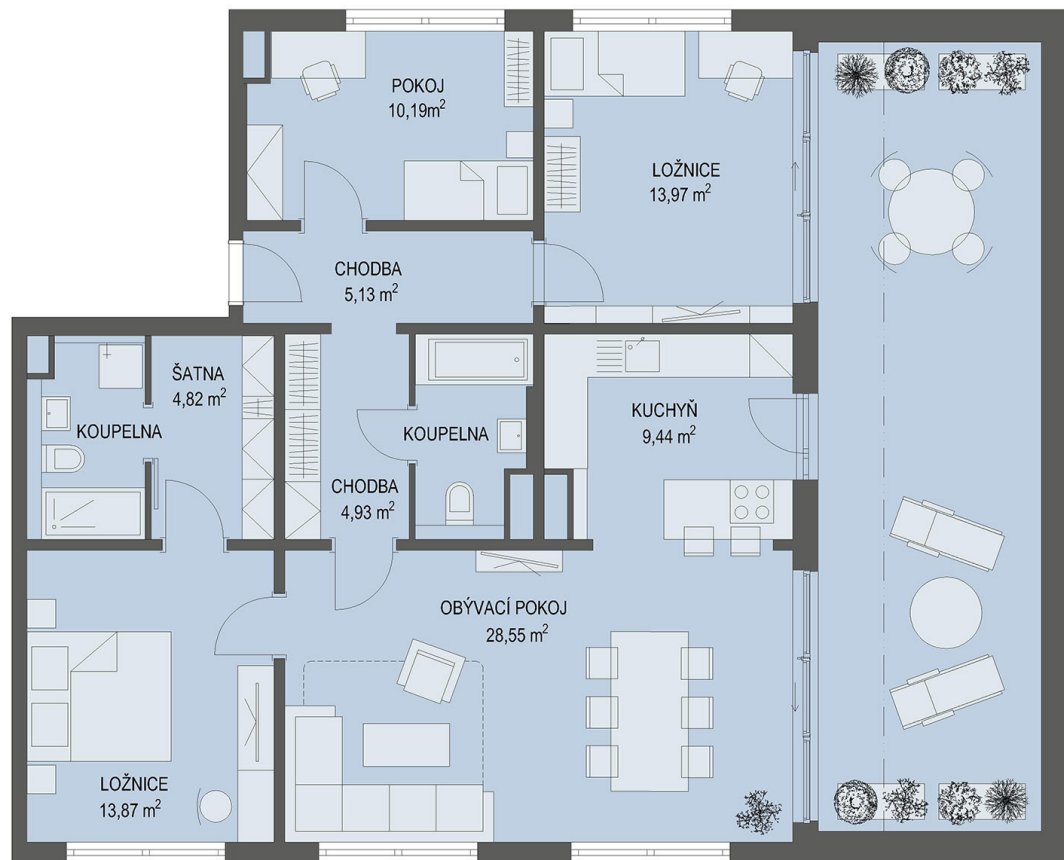

# NOVÉ BYTY - Praha - Černý Most

0m 5m

## Byt č. 26

Byt. dům č.: BD 4.2  
Patro: 5. NP  
Dispozice: 4+kk

Celková plocha: \* 132.6 m<sup>2</sup>  
Terasa: 34.0 m<sup>2</sup>  
Příslušenství: sklepní kóje  
Parkování: garážové stání

\* Celková výměra bytu zahrnuje i plochu balkonu případně terasy.