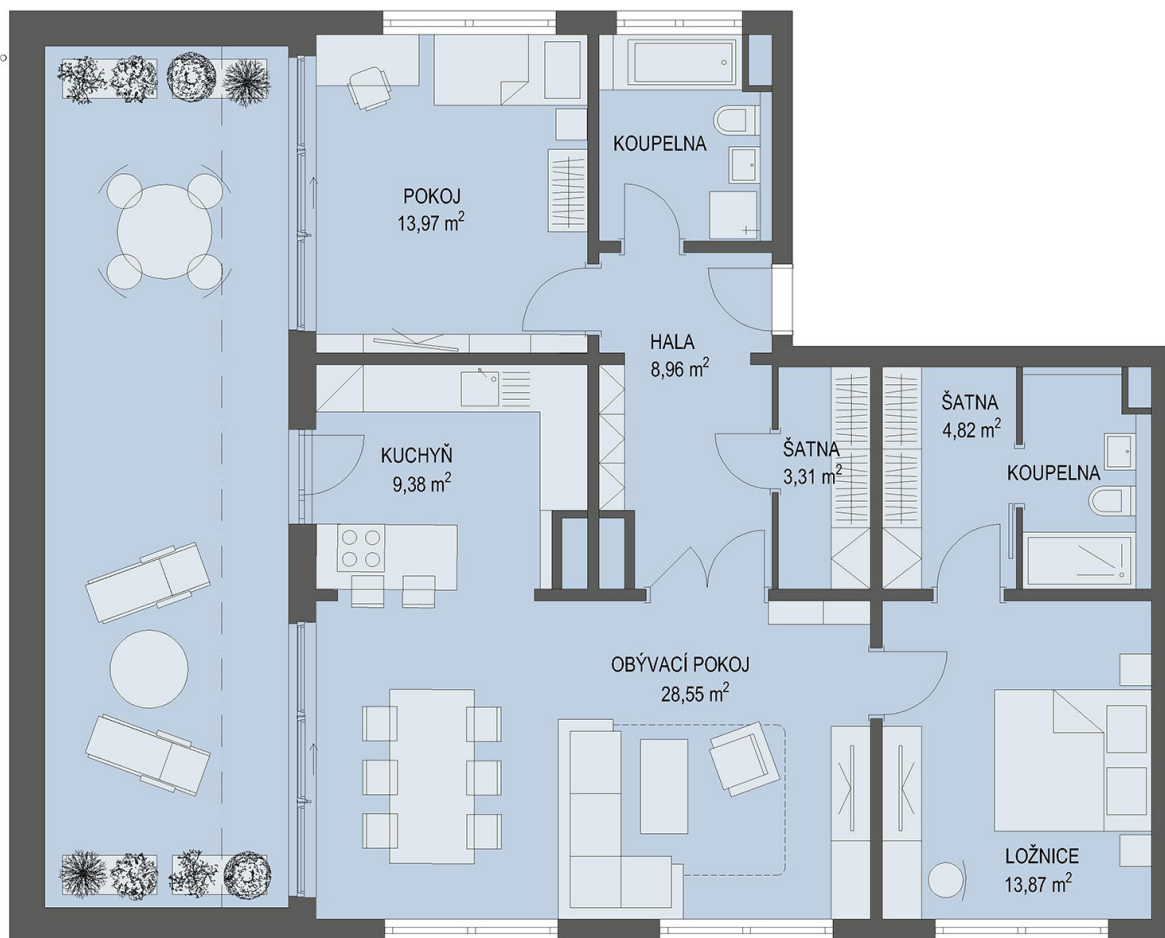

NOVÉ BYTY - Praha - Černý Most

0m 5m

Byt č. 25

Byt. dům č.: BD 5.1
Patro: 5. NP
Dispozice: 3+kk

Celková plocha: * 125.7 m²
Terasa: 34.0 m²
Příslušenství: sklepní kóje
Parkování: samostatná garáž pro dvě auta 38.6 m²

* Celková výměra bytu zahrnuje i plochu balkonu případně terasy.

☎ 844 02 02 02
www.canaba.cz