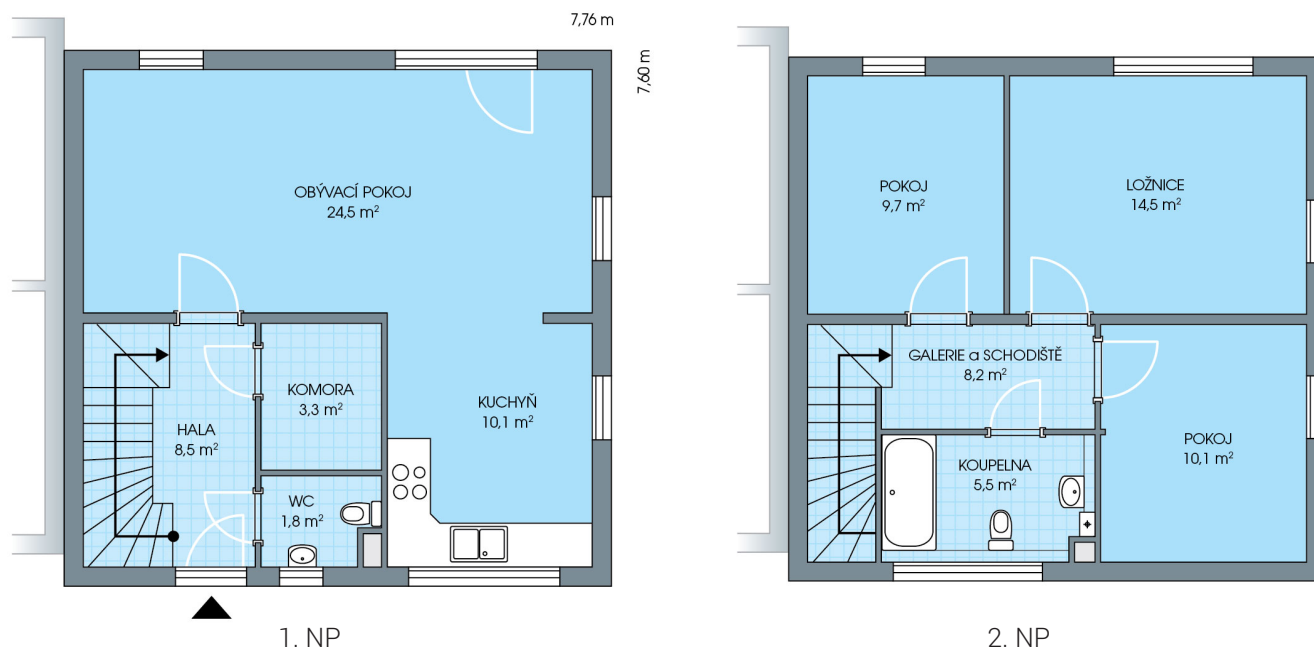

RODINNÉ DOMY - Praha - Nehvizdy VII

UNO CITY, č. 29

Dispozice: 4+1
Podlahová plocha: 96.0 m²
Velikost pozemku: 388.0 m²

SITUAČNÍ PLÁN

Veškeré texty, materiály, dokumenty, údaje, modely, vizualizace, vyobrazení a jiné podklady prezentované na těchto webových stránkách jsou pouze ilustrační, nejsou závazné a nepředstavují nabídku ani návrh na uzavření smlouvy. Provozovatel těchto webových stránek si zároveň vyhrazuje právo na jejich změnu.