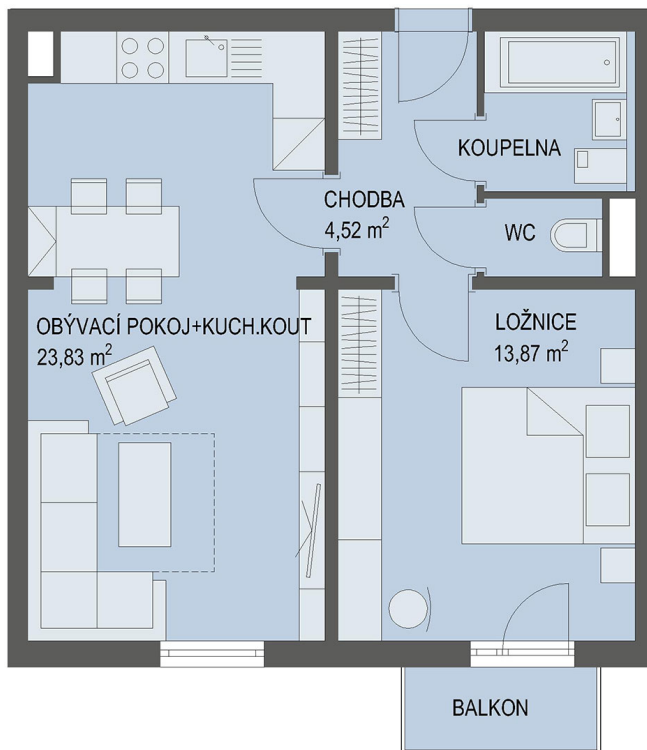

# NOVÉ BYTY - Praha - Černý Most

0m 5m

## Byt č. 22

Byt. dům č.: BD 4.2  
Patro: 4. NP  
Dispozice: 2+kk

Celková plocha: \* 48.8 m<sup>2</sup>  
Balkón 2.3 m<sup>2</sup>  
Příslušenství sklepní kóje  
Parkování parkovací stání \*\*

\* Celková výměra bytu zahrnuje i plochu balkonu případně terasy.  
\*\* K bytu náleží parkovací stání v parkovacím domě.