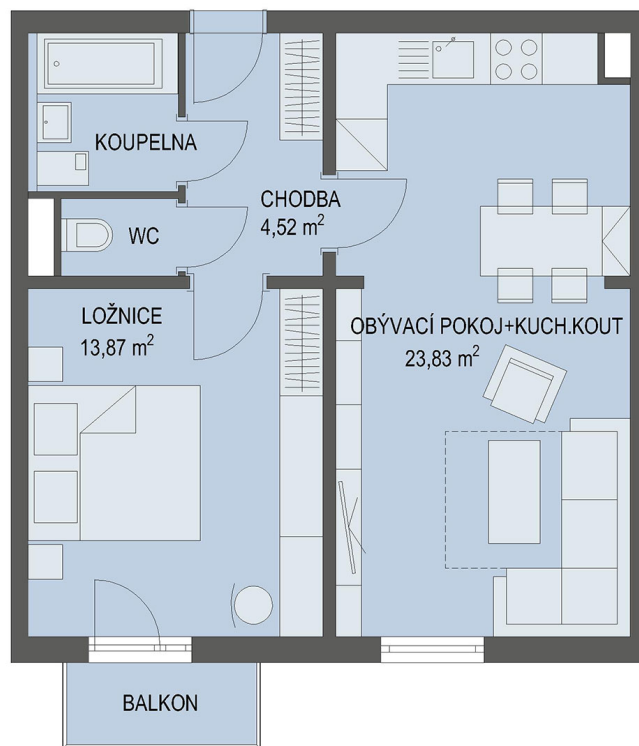

NOVÉ BYTY - Praha - Černý Most

0m 5m

Byt č. 21

Byt. dům č.: BD 4.1
Patro: 4. NP
Dispozice: 2+kk

Celková plocha: * 48.8 m²
Balkón: 2.3 m²
Příslušenství: sklepní kóje
Parkování: parkovací stání **

* Celková výměra bytu zahrnuje i plochu balkonu případně terasy.
** K bytu náleží parkovací stání v parkovacím domě.