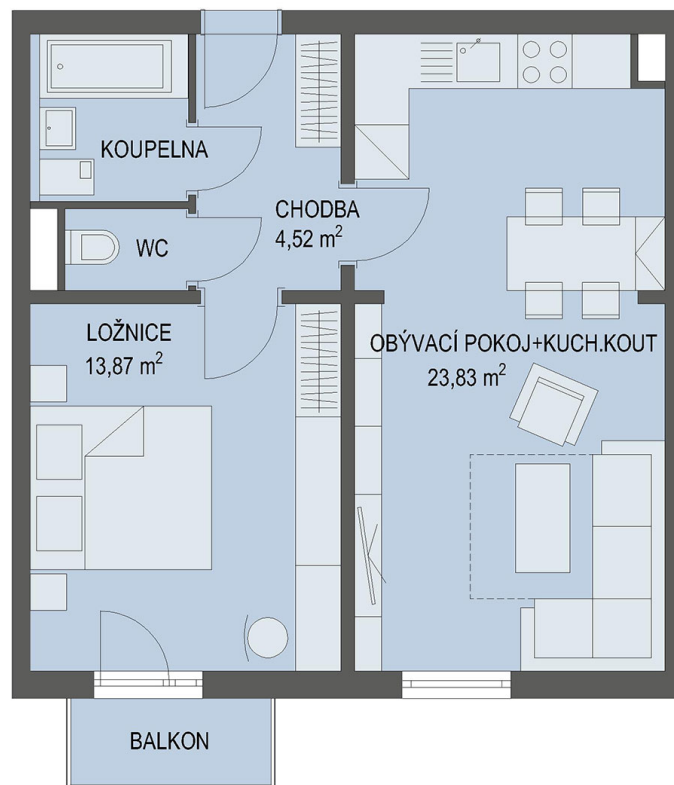

NOVÉ BYTY - Praha - Černý Most

0m 5m

Byt č. 9

Byt. dům č.: BD 5.1
Patro: 2. NP
Dispozice: 2+kk

Celková plocha: * 48.8 m²
Balkón: 2.3 m²
Příslušenství: sklepní kóje
Parkování: garážové stání

* Celková výměra bytu zahrnuje i plochu balkonu případně terasy.