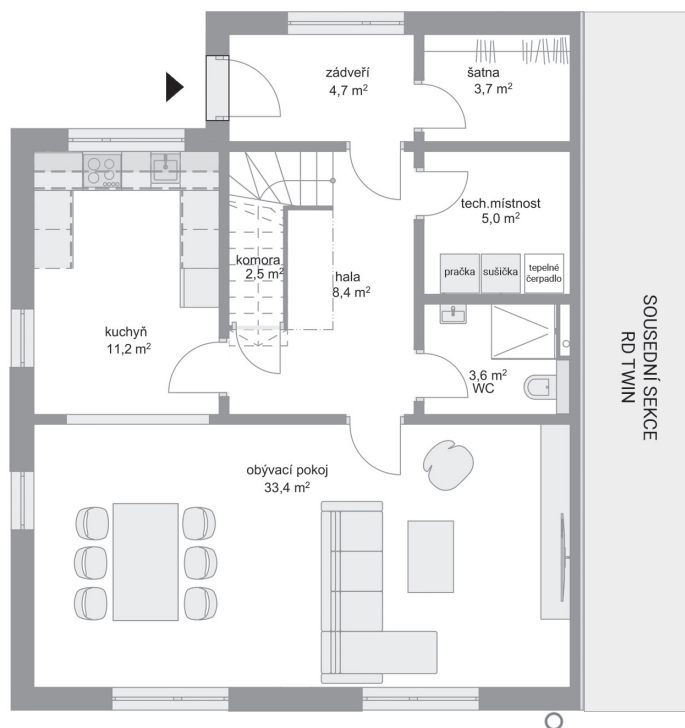

RODINNÉ DOMY - Praha - Škvorec

Twin, č. 11

Počet místností: 5+1
Podlahová plocha: 142.0 m²
Velikost pozemku: 427.0 m²

1. NP

2. NP

SITUAČNÍ PLÁN

Veškeré texty, materiály, dokumenty, údaje, modely, vizualizace, vyobrazení a jiné podklady prezentované na těchto webových stránkách jsou pouze ilustrační, nejsou závazné a nepředstavují nabídku ani návrh na uzavření smlouvy. Provozovatel těchto webových stránek si zároveň vyhrazuje právo na jejich změnu.