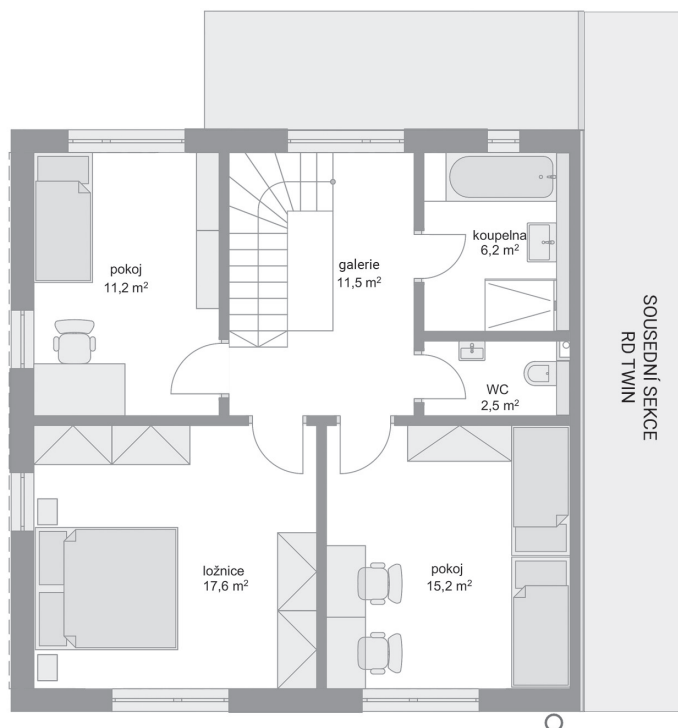

RODINNÉ DOMY - Praha - Škvorec

Twin, č. 11

Počet místností: 5+1
Podlahová plocha: 142.0 m²
Velikost pozemku: 427.0 m²

1. NP

2. NP

SITUAČNÍ PLÁN

Veškeré texty, materiály, dokumenty, údaje, modely, vizualizace, vyobrazení a jiné podklady prezentované na těchto webových stránkách jsou pouze ilustrační, nejsou závazné a nepředstavují nabídku ani návrh na uzavření smlouvy. Provozovatel těchto webových stránek si zároveň vyhrazuje právo na jejich změnu.