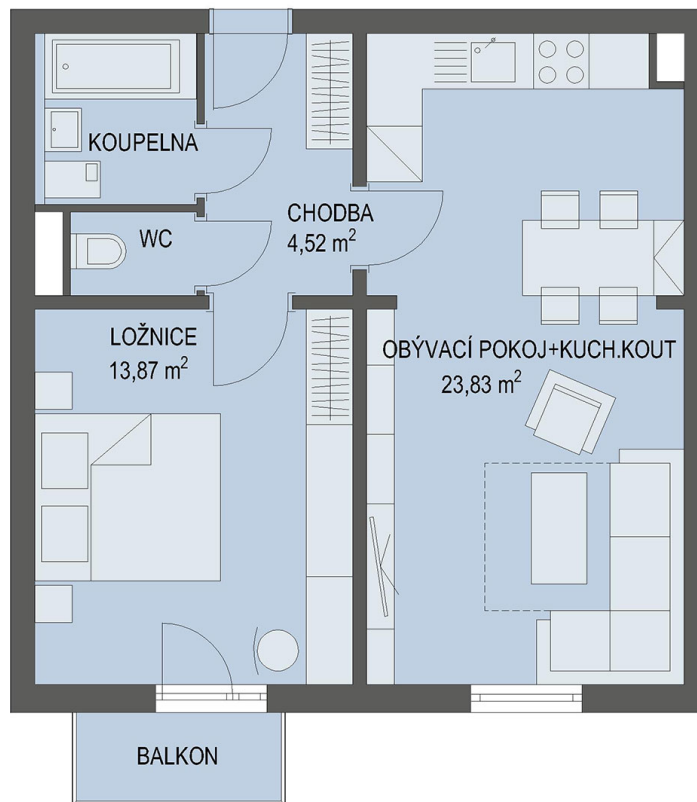

NOVÉ BYTY - Praha - Černý Most

0m 5m

Byt č. 15

Byt. dům č.: BD 5.1
Patro: 3. NP
Dispozice: 2+kk

Celková plocha: * 48.8 m²
Balkón: 2.3 m²
Příslušenství: sklepní kóje
Parkování: garážové stání

* Celková výměra bytu zahrnuje i plochu balkonu případně terasy.