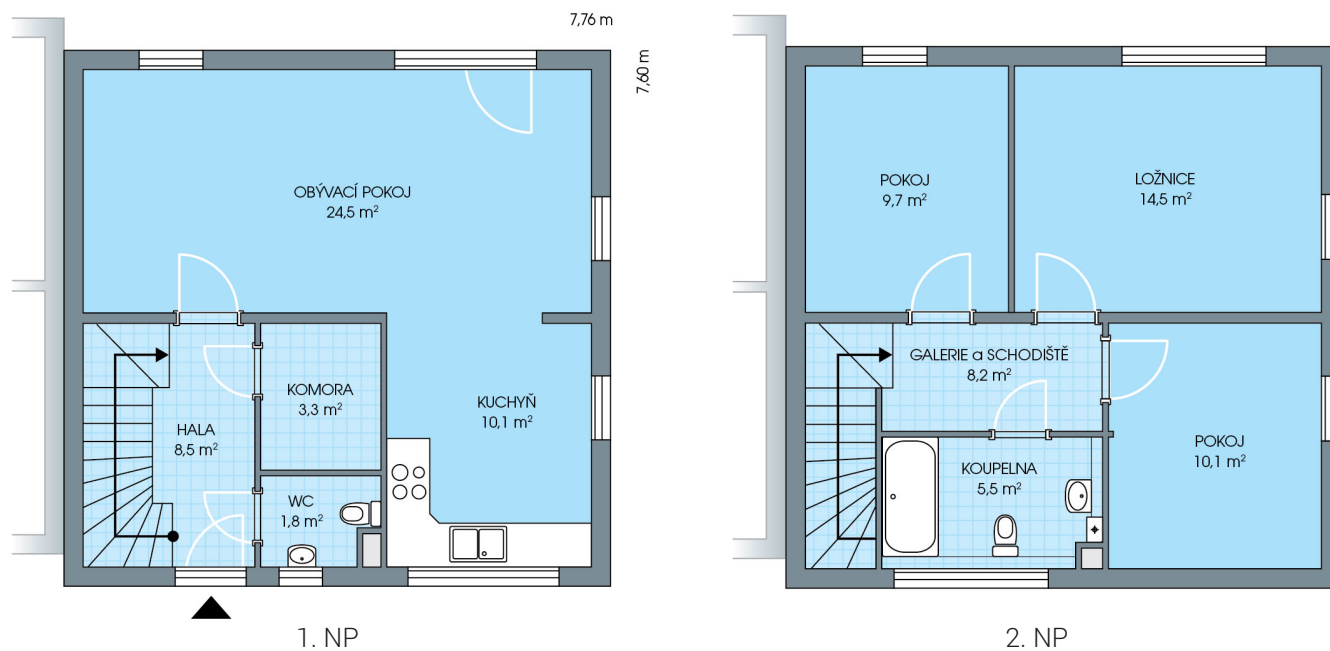

RODINNÉ DOMY - Praha - Nehvizdy VII

UNO CITY, č. 31

Dispozice:	4+1
Podlahová plocha:	96.0 m ²
Velikost pozemku:	294.0 m ²

SITUAČNÍ PLÁN

Veškeré texty, materiály, dokumenty, údaje, modely, vizualizace, vyobrazení a jiné podklady prezentované na těchto webových stránkách jsou pouze ilustrační, nejsou závazné a nepředstavují nabídku ani návrh na uzavření smlouvy. Provozovatel těchto webových stránek si zároveň vyhrazuje právo na jejich změnu.