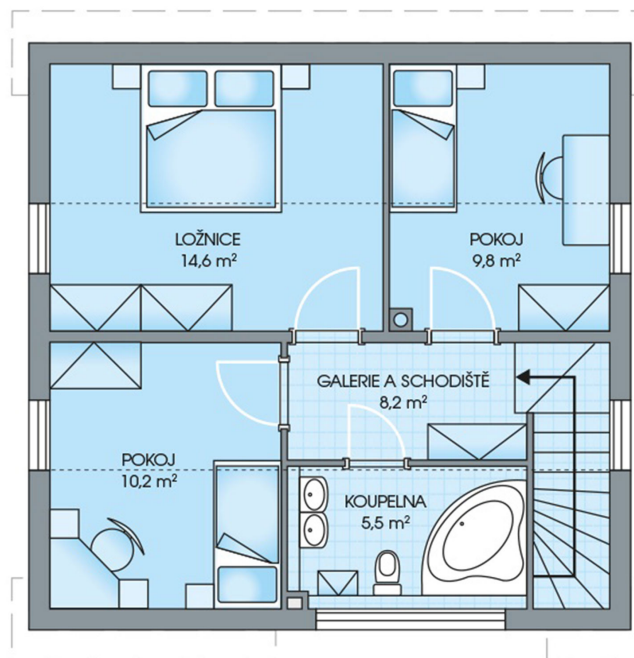

RODINNÉ DOMY - Praha - Nehvizdy VII

UNO CITY, č. 15

Dispozice: 4+1
Podlahová plocha: 96.0 m²
Velikost pozemku: 294.0 m²

1. NP

2. NP

SITUAČNÍ PLÁN

Veškeré texty, materiály, dokumenty, údaje, modely, vizualizace, vyobrazení a jiné podklady prezentované na těchto webových stránkách jsou pouze ilustrační, nejsou závazné a nepředstavují nabídku ani návrh na uzavření smlouvy. Provozovatel těchto webových stránek si zároveň vyhrazuje právo na jejich změnu.