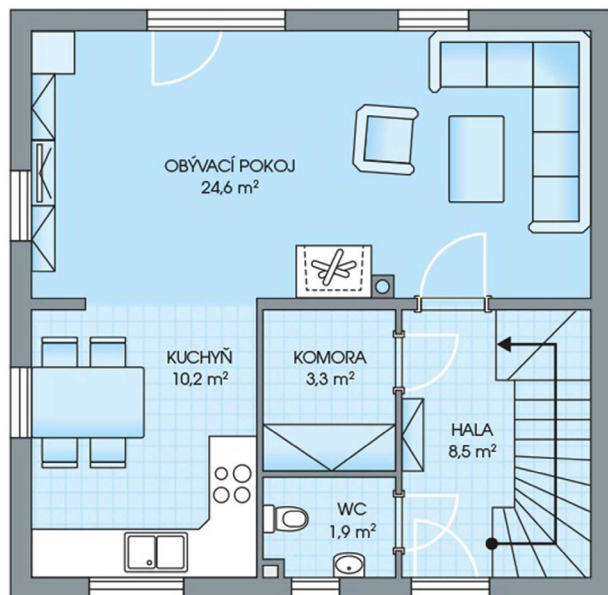

RODINNÉ DOMY - Praha - Nehvizdy VII

UNO CITY, č. 15

Dispozice: 4+1
Podlahová plocha: 96.0 m²
Velikost pozemku: 294.0 m²

1. NP

2. NP

SITUAČNÍ PLÁN

Veškeré texty, materiály, dokumenty, údaje, modely, vizualizace, vyobrazení a jiné podklady prezentované na těchto webových stránkách jsou pouze ilustrační, nejsou závazné a nepředstavují nabídku ani návrh na uzavření smlouvy. Provozovatel těchto webových stránek si zároveň vyhrazuje právo na jejich změnu.