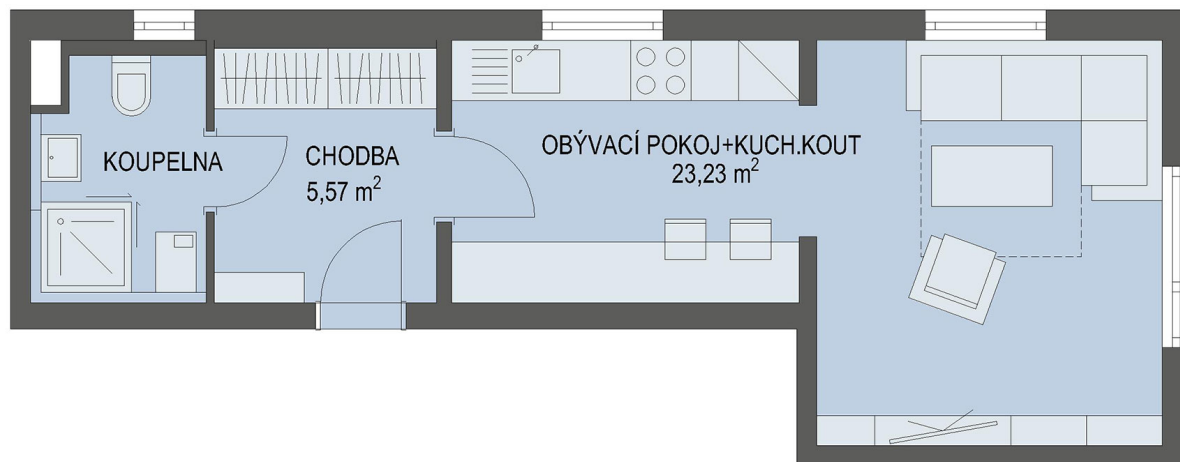

NOVÉ BYTY - Praha - Černý Most

Byt č. 6

Byt. dům č.: BD 4.2
Patro: 1. NP
Dispozice: 1+kk

Celková plocha: * 32.5 m²
Terasa: -
Příslušenství: sklepní kóje
Parkování: parkovací stání **

* Celková výměra bytu zahrnuje i plochu balkonu případně terasy.
** K bytu náleží parkovací stání v parkovacím domě.