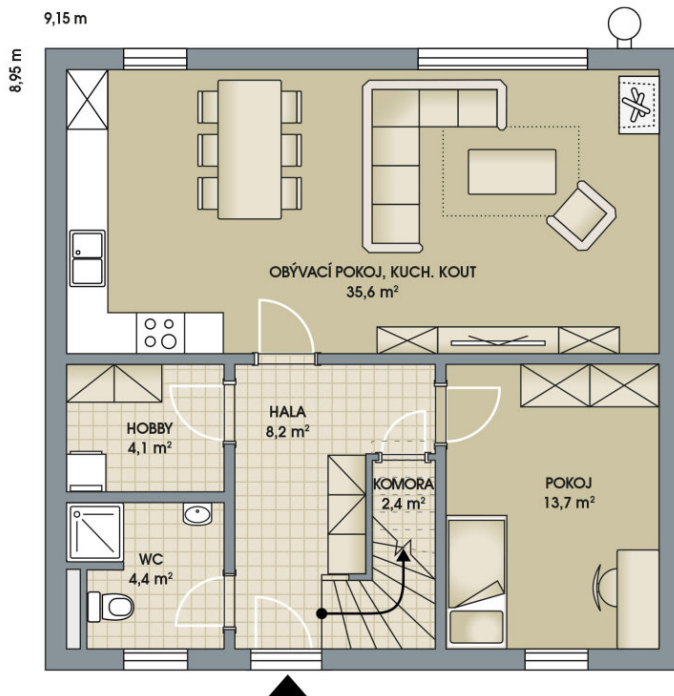

RODINNÉ DOMY - Poděbrady - Písková Lhota

1. NP

2. NP

Ideal City, č. 3

Dispozice: 5+kk
Podlahová plocha: 141.0 m²
Velikost pozemku: 431.0 m²

SITUAČNÍ PLÁN

Veškeré texty, materiály, dokumenty, údaje, modely, vizualizace, vyobrazení a jiné podklady prezentované na těchto webových stránkách jsou pouze ilustrační, nejsou závazné a nepředstavují nabídku ani návrh na uzavření smlouvy. Provozovatel těchto webových stránek si zároveň vyhrazuje právo na jejich změnu.