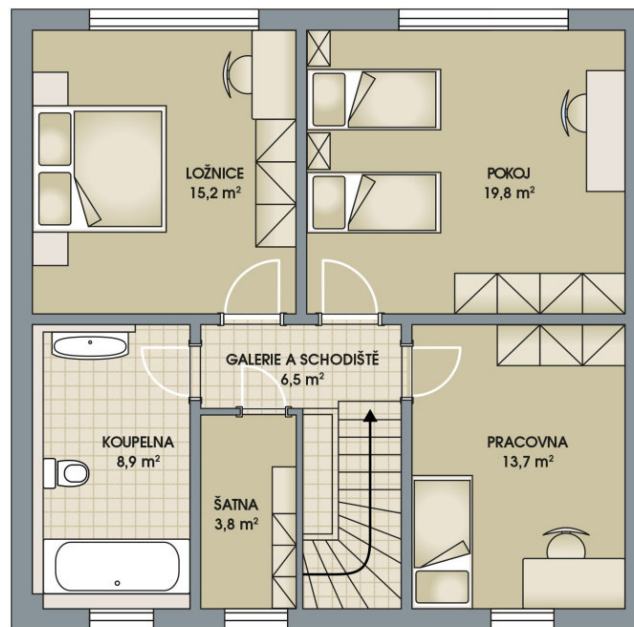

RODINNÉ DOMY - Poděbrady - Písková Lhota

1. NP

2. NP

Ideal City, č. 3

Dispozice: 5+kk
Podlahová plocha: 141.0 m²
Velikost pozemku: 431.0 m²

SITUAČNÍ PLÁN

Veškeré texty, materiály, dokumenty, údaje, modely, vizualizace, vyobrazení a jiné podklady prezentované na těchto webových stránkách jsou pouze ilustrační, nejsou závazné a nepředstavují nabídku ani návrh na uzavření smlouvy. Provozovatel těchto webových stránek si zároveň vyhrazuje právo na jejich změnu.