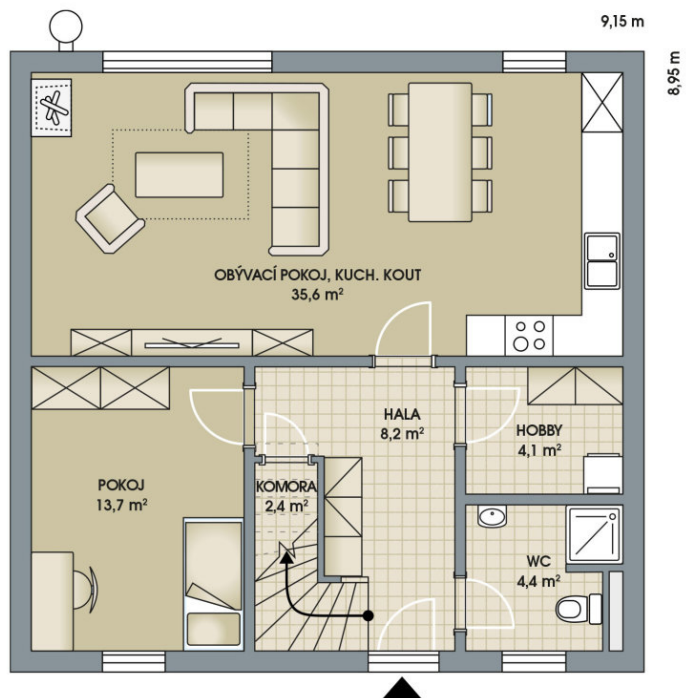

RODINNÉ DOMY - Poděbrady - Písková Lhota

1. NP

2. NP

Ideal City, č. 4

Dispozice: 5+kk
Podlahová plocha: 141.0 m²
Velikost pozemku: 436.0 m²

SITUAČNÍ PLÁN

Veškeré texty, materiály, dokumenty, údaje, modely, vizualizace, vyobrazení a jiné podklady prezentované na těchto webových stránkách jsou pouze ilustrační, nejsou závazné a nepředstavují nabídku ani návrh na uzavření smlouvy. Provozovatel těchto webových stránek si zároveň vyhrazuje právo na jejich změnu.