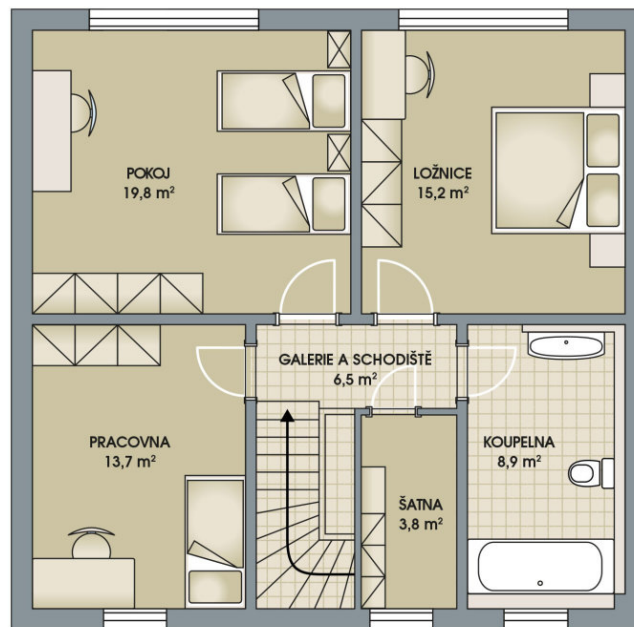

RODINNÉ DOMY - Poděbrady - Písková Lhota

1. NP

2. NP

Ideal City, č. 4

Dispozice: 5+kk
Podlahová plocha: 141.0 m²
Velikost pozemku: 436.0 m²

SITUAČNÍ PLÁN

Veškeré texty, materiály, dokumenty, údaje, modely, vizualizace, vyobrazení a jiné podklady prezentované na těchto webových stránkách jsou pouze ilustrační, nejsou závazné a nepředstavují nabídku ani návrh na uzavření smlouvy. Provozovatel těchto webových stránek si zároveň vyhrazuje právo na jejich změnu.