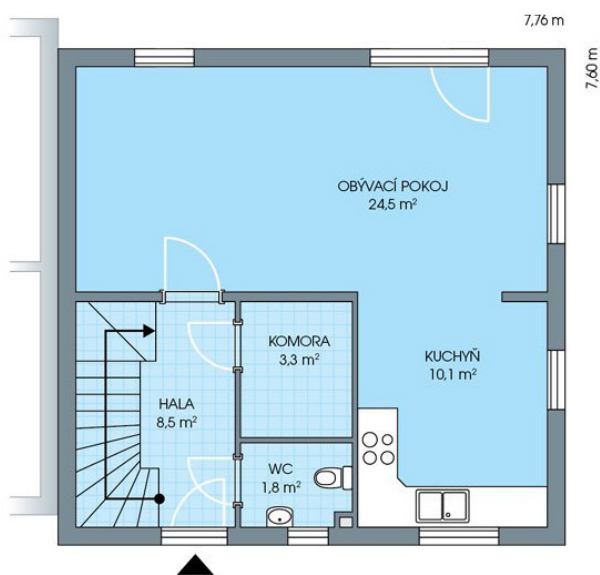

## UNO, č. 26

Dispozice: 4+1  
Podlahová plocha: 96.0 m<sup>2</sup>  
Velikost pozemku: 294.0 m<sup>2</sup>

SITUAČNÍ PLÁN

Veškeré texty, materiály, dokumenty, údaje, modely, vizualizace, vyobrazení a jiné podklady prezentované na těchto webových stránkách jsou pouze ilustrační, nejsou závazné a nepředstavují nabídku ani návrh na uzavření smlouvy. Provozovatel těchto webových stránek si zároveň vyhrazuje právo na jejich změnu.