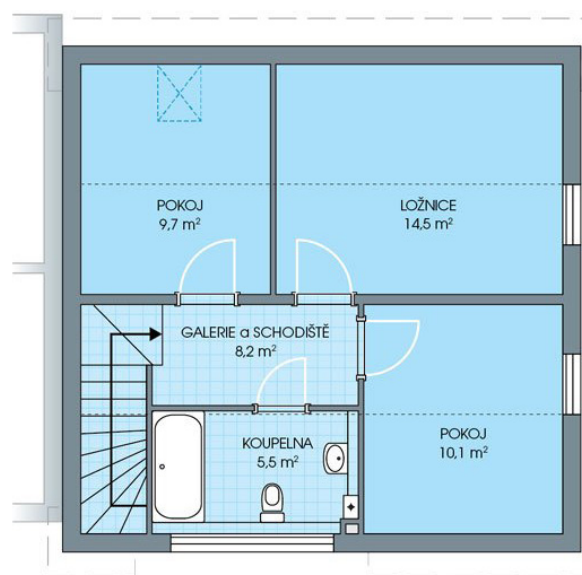

## UNO, č. 26

Dispozice: 4+1  
Podlahová plocha: 96.0 m<sup>2</sup>  
Velikost pozemku: 294.0 m<sup>2</sup>

SITUAČNÍ PLÁN

Veškeré texty, materiály, dokumenty, údaje, modely, vizualizace, vyobrazení a jiné podklady prezentované na těchto webových stránkách jsou pouze ilustrační, nejsou závazné a nepředstavují nabídku ani návrh na uzavření smlouvy. Provozovatel těchto webových stránek si zároveň vyhrazuje právo na jejich změnu.