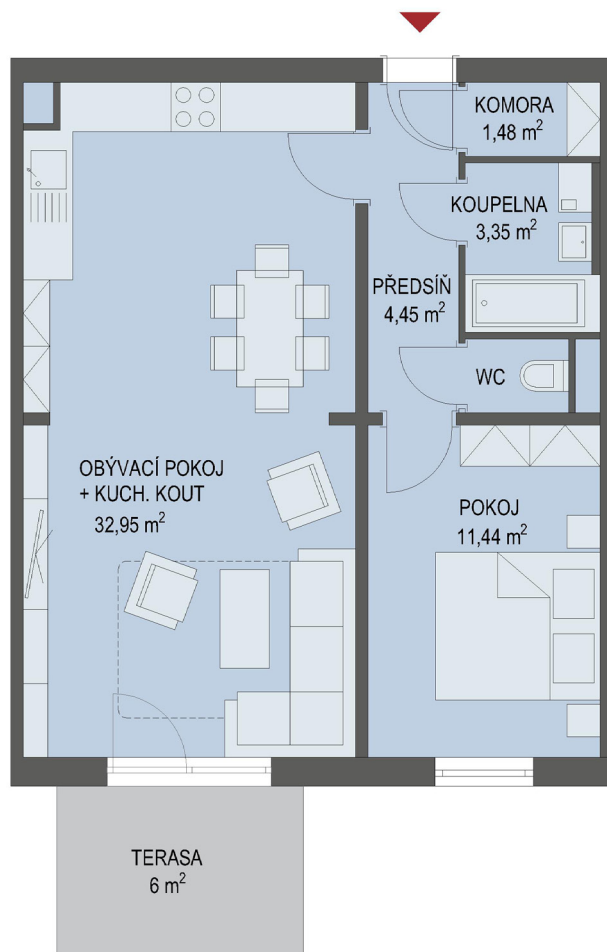

NOVÉ BYTY - Praha - Park Nehvizdy VIII

0m 5m

Byt č. 3

Byt. dům č.: BD 909
Patro: 1. NP
Dispozice: 2+kk

Celková plocha: * 54.8 m²
Plocha zahrádky: 79.0 m²

* Celková výměra bytu zahrnuje případně i plochu balkonu
V ceně je již zahrnuto užívání právo ke sklepní kóji a venkovnímu parkovacímu stání.
Součástí ceny je poplatek obci za rozvoj infrastruktury ve výši 50 000 Kč.