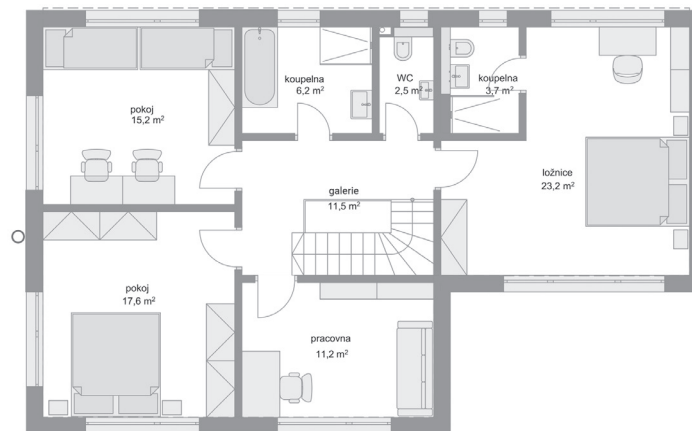

RODINNÉ DOMY - Praha - Škvorec

Moderna, č. 14

Počet místností: 6+1+G
Podlahová plocha: 183.0 m²
Velikost pozemku: 805.0 m²

1. NP

2. NP

SITUAČNÍ PLÁN

Veškeré texty, materiály, dokumenty, údaje, modely, vizualizace, vyobrazení a jiné podklady prezentované na těchto webových stránkách jsou pouze ilustrační, nejsou závazné a nepředstavují nabídku ani návrh na uzavření smlouvy. Provozovatel těchto webových stránek si zároveň vyhrazuje právo na jejich změnu.