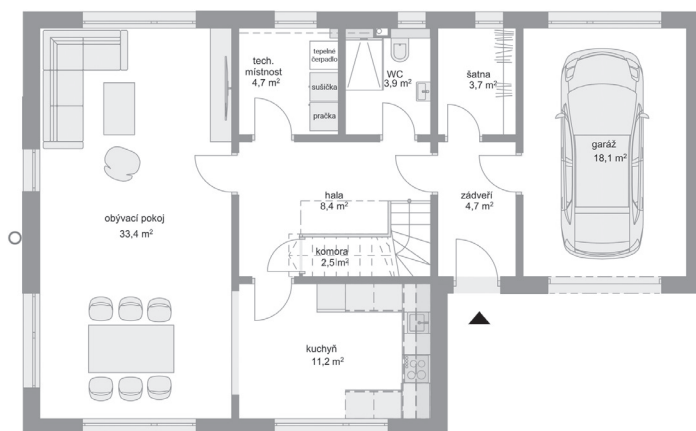

RODINNÉ DOMY - Praha - Škvorec

Moderna, č. 14

Počet místností: 6+1+G
Podlahová plocha: 183.0 m²
Velikost pozemku: 805.0 m²

1. NP

2. NP

SITUAČNÍ PLÁN

Veškeré texty, materiály, dokumenty, údaje, modely, vizualizace, vyobrazení a jiné podklady prezentované na těchto webových stránkách jsou pouze ilustrační, nejsou závazné a nepředstavují nabídku ani návrh na uzavření smlouvy. Provozovatel těchto webových stránek si zároveň vyhrazuje právo na jejich změnu.