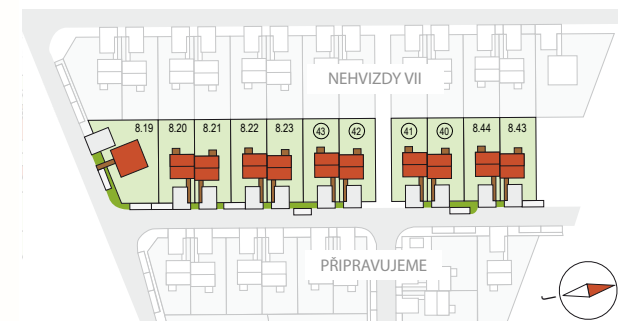

RODINNÉ DOMY - Praha - Nehvizdy VIII

1. NP

2. NP

UNO, č. 8.20

Dispozice: 4+1
Podlahová plocha: 96.0 m²
Velikost pozemku: 294.0 m²

SITUAČNÍ PLÁN

Veškeré texty, materiály, dokumenty, údaje, modely, vizualizace, vyobrazení a jiné podklady prezentované na těchto webových stránkách jsou pouze ilustrační, nejsou závazné a nepředstavují nabídku ani návrh na uzavření smlouvy. Provozovatel těchto webových stránek si zároveň vyhrazuje právo na jejich změnu.