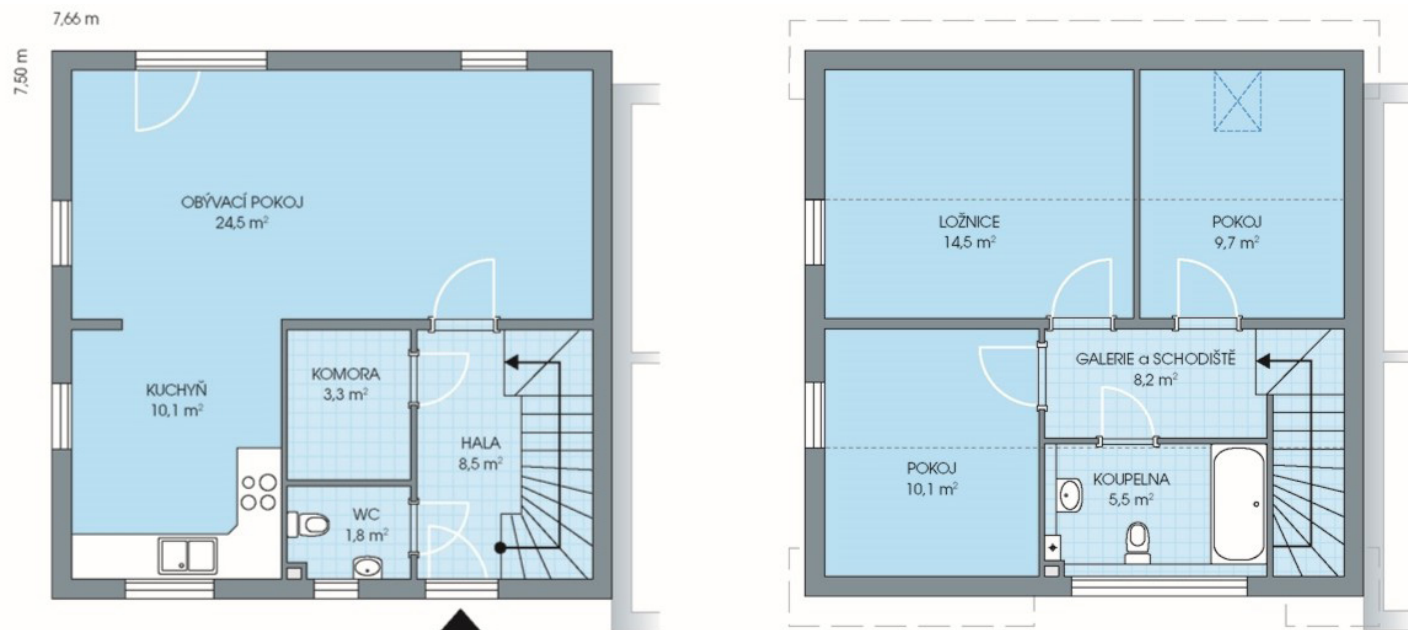

RODINNÉ DOMY - Praha - Nehvizdy VIII

1. NP

2. NP

UNO, č. 8.20

Dispozice: 4+1
Podlahová plocha: 96.0 m²
Velikost pozemku: 294.0 m²

SITUAČNÍ PLÁN

Veškeré texty, materiály, dokumenty, údaje, modely, vizualizace, vyobrazení a jiné podklady prezentované na těchto webových stránkách jsou pouze ilustrační, nejsou závazné a nepředstavují nabídku ani návrh na uzavření smlouvy. Provozovatel těchto webových stránek si zároveň vyhrazuje právo na jejich změnu.