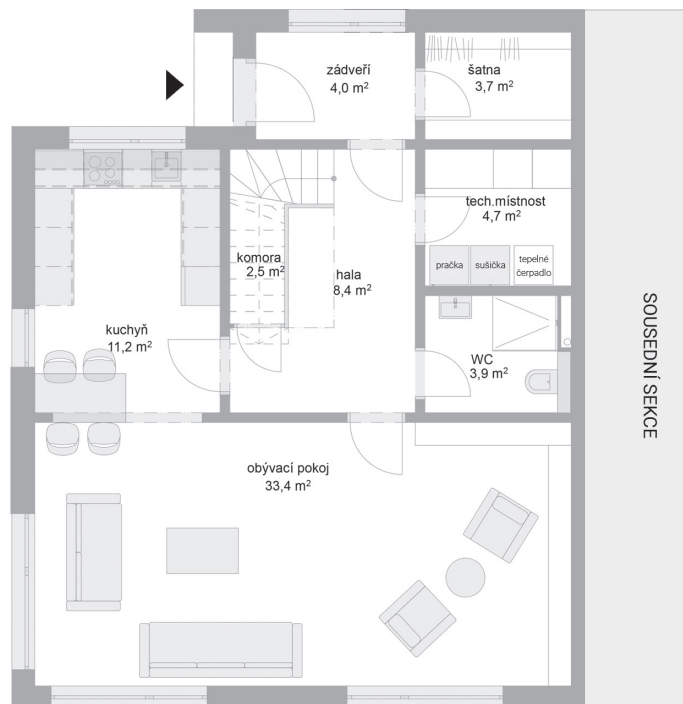

RODINNÉ DOMY - Praha - Škvorec

1. NP

2. NP

Ideal II, č. 7

Počet místností: 5+1
Podlahová plocha: 142.0 m²
Velikost pozemku: 425.0 m²

SITUAČNÍ PLÁN

Veškeré texty, materiály, dokumenty, údaje, modely, vizualizace, vyobrazení a jiné podklady prezentované na těchto webových stránkách jsou pouze ilustrační, nejsou závazné a nepředstavují nabídku ani návrh na uzavření smlouvy. Provozovatel těchto webových stránek si zároveň vyhrazuje právo na jejich změnu.