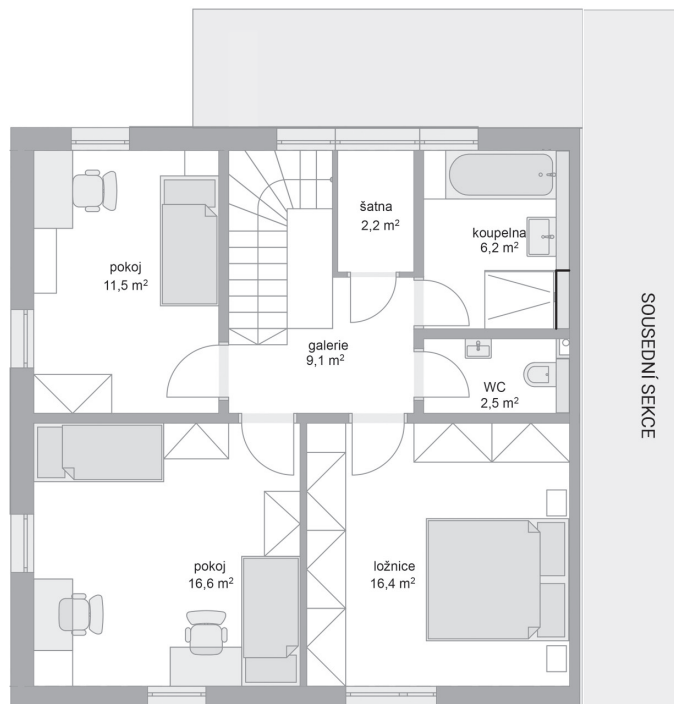

RODINNÉ DOMY - Praha - Škvorec

1. NP

2. NP

Ideal II, č. 7

Počet místností: 5+1
Podlahová plocha: 142.0 m²
Velikost pozemku: 425.0 m²

SITUAČNÍ PLÁN

Veškeré texty, materiály, dokumenty, údaje, modely, vizualizace, vyobrazení a jiné podklady prezentované na těchto webových stránkách jsou pouze ilustrační, nejsou závazné a nepředstavují nabídku ani návrh na uzavření smlouvy. Provozovatel těchto webových stránek si zároveň vyhrazuje právo na jejich změnu.