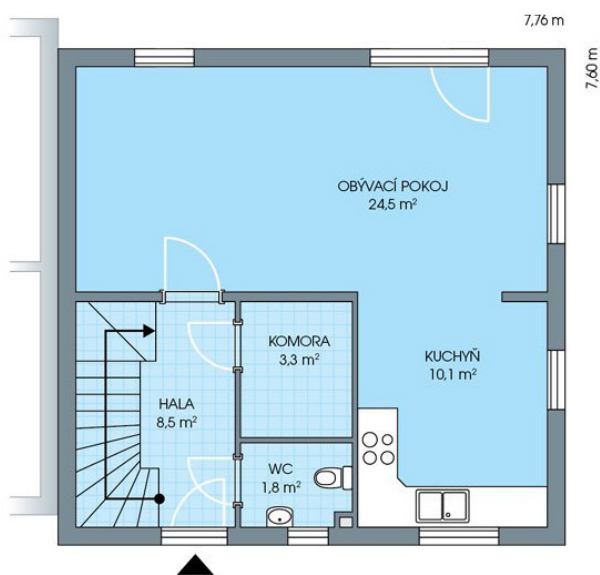

RODINNÉ DOMY - Praha - Nehvizdy VII

UNO, č. 23

Dispozice: 4+1
Podlahová plocha: 96.0 m²
Velikost pozemku: 294.0 m²

SITUAČNÍ PLÁN

Veškeré texty, materiály, dokumenty, údaje, modely, vizualizace, vyobrazení a jiné podklady prezentované na těchto webových stránkách jsou pouze ilustrační, nejsou závazné a nepředstavují nabídku ani návrh na uzavření smlouvy. Provozovatel těchto webových stránek si zároveň vyhrazuje právo na jejich změnu.