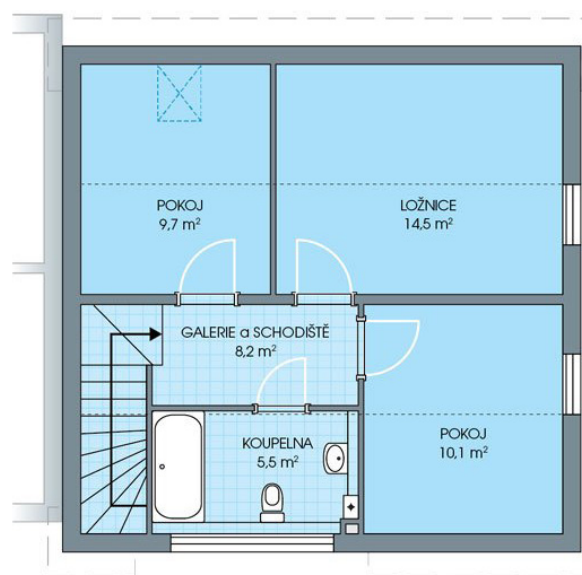

RODINNÉ DOMY - Praha - Nehvizdy VII

UNO, č. 23

Dispozice: 4+1
Podlahová plocha: 96.0 m²
Velikost pozemku: 294.0 m²

SITUAČNÍ PLÁN

Veškeré texty, materiály, dokumenty, údaje, modely, vizualizace, vyobrazení a jiné podklady prezentované na těchto webových stránkách jsou pouze ilustrační, nejsou závazné a nepředstavují nabídku ani návrh na uzavření smlouvy. Provozovatel těchto webových stránek si zároveň vyhrazuje právo na jejich změnu.